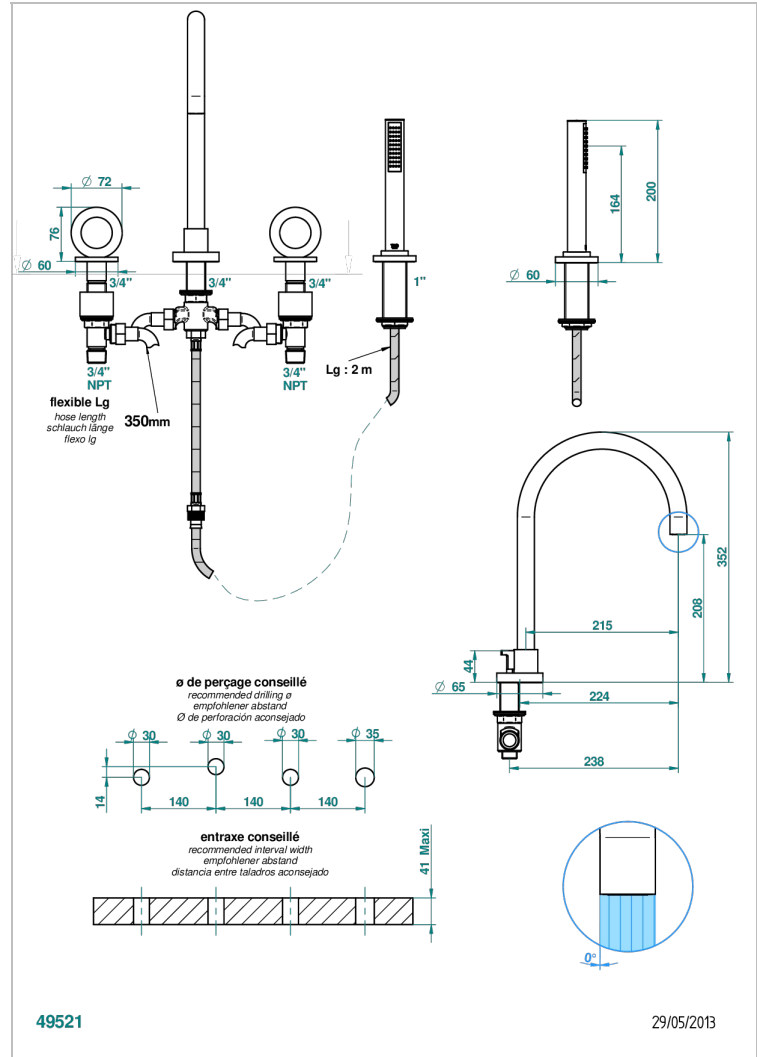

# COLLECTION "O"

G4P-112BSGUS

Mélangeur bain douche 4 trous sur gorge avec bec super goliath à inversion - standard américain

THG  
PARIS

## CARACTÉRISTIQUES

- Têtes à disques céramique 3/4" 1/4 tour
- Aérateur-mousseur
- Inverseur automatique
- Flexible métallique 2 m double agrafage avec système de changement par le dessus
- Douchette en laiton avec tapis Easyclean, réducteur de débit et clapet anti-retour
- Bec grand modèle
- Raccordements aux standards US
- ASME : ASME A112.18.1-2011/CSA B125.1-11