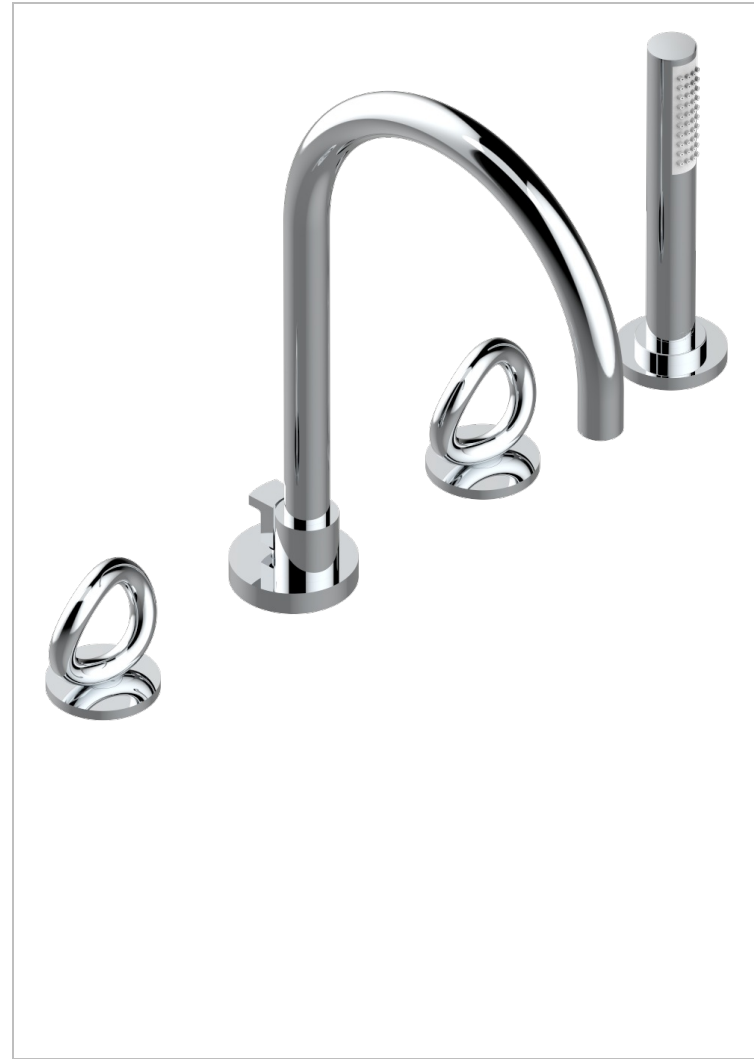

COLLECTION "O"

G4P-112BSGUS

Mélangeur bain douche 4 trous sur gorge avec bec super goliath à inversion - standard américain

THG
PARIS

CARACTERÍSTICAS

- ASME : ASME A112.18.1-2011/CSA B125.1-11

ESTÁNDAR

ACABADOS DISPONIBLES

Bronce claro - D01
Cerámica negra mate - D30
Cobre viejo mate - H07
Cromo - A02
Cromo / dorado - G02
Cromo mate - C02

Dorado - F01
Dorado mate - F07
Dorado pálido - F30
Dorado pálido mate (sin barniz) - F31
Níquel - B01
Níquel mate - C01

Níquel viejo - H28
Pvd blush - H62
Pvd blush mate - H60
Pvd color latón - H49
Pvd color latón mate - H50
Pvd color níquel - H55

Pvd color níquel mate - H56
Pvd color oro - H52
Pvd color oro mate - H53
Pvd grafito - H64
Pvd grafito mate - H65
Pvd marrón bronce - F33