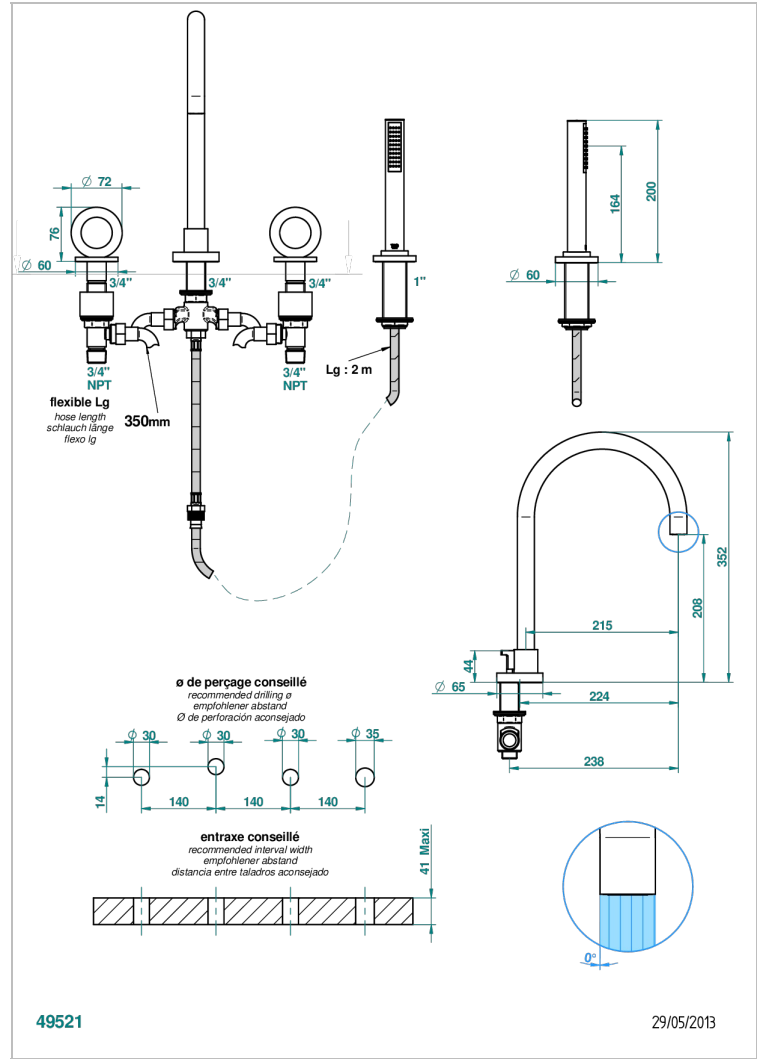

COLLECTION "O"

G4P-112BSGUS

Mélangeur bain douche 4 trous sur gorge avec bec super goliath à inversion - standard américain

THG
PARIS

CARACTERÍSTICAS

- ASME : ASME A112.18.1-2011/CSA B125.1-11

ESTÁNDAR

ACABADOS DISPONIBLES

Bronce claro - D01
Cerámica negra mate - D30
Cobre viejo mate - H07
Cromo - A02
Cromo / dorado - G02
Cromo mate - C02

Dorado - F01
Dorado mate - F07
Dorado pálido - F30
Dorado pálido mate (sin barniz) - F31
Níquel - B01
Níquel mate - C01

Níquel viejo - H28
Pvd blush - H62
Pvd blush mate - H60
Pvd color latón - H49
Pvd color latón mate - H50
Pvd color níquel - H55

Pvd color níquel mate - H56
Pvd color oro - H52
Pvd color oro mate - H53
Pvd grafito - H64
Pvd grafito mate - H65
Pvd marrón bronce - F33

Pvd marrón bronce mate - F34
Pvd umber - H66
Pvd umber mate - H67