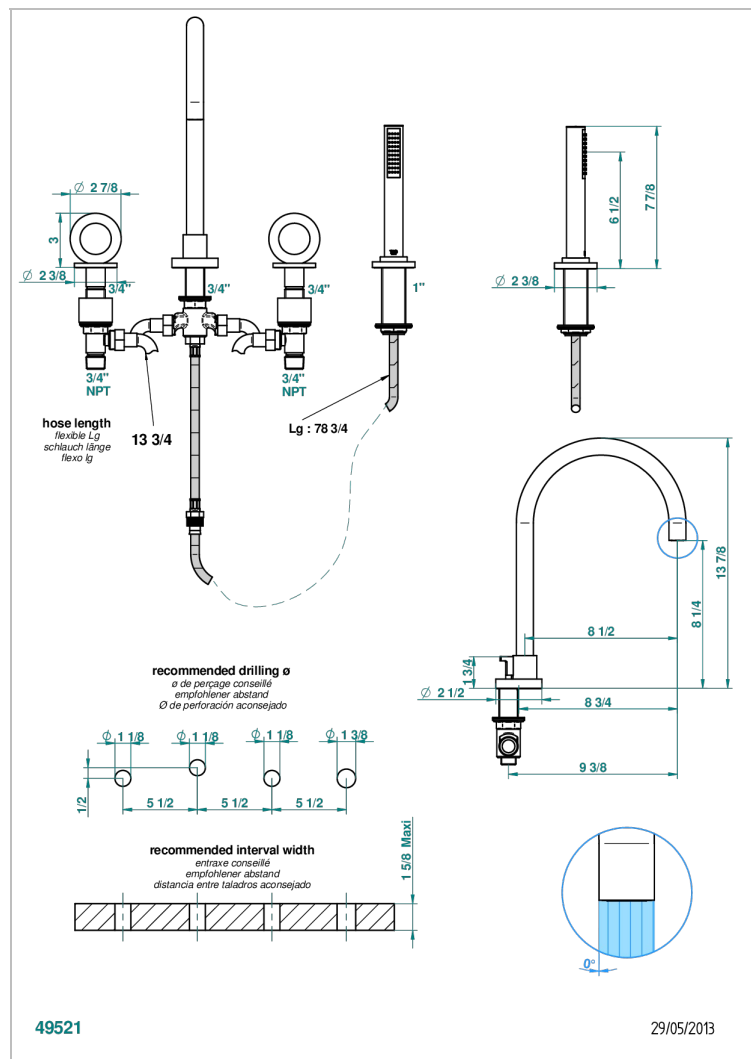

# COLLECTION "O"

G4P-112BSGUS

THG  
PARIS

Mélangeur bain douche 4 trous sur gorge avec bec super goliath à inversion - standard américain

## CARACTÉRISTIQUES

- Têtes à disques céramique 3/4" 1/4 tour
- Aérateur-mousseur
- Inverseur automatique
- Flexible métallique 2 m double agrafage avec système de changement par le dessus
- Douchette en laiton avec tapis Easyclean, réducteur de débit et clapet anti-retour
- Bec grand modèle
- Raccordements aux standards US
- ASME : ASME A112.18.1-2011/CSA B125.1-11