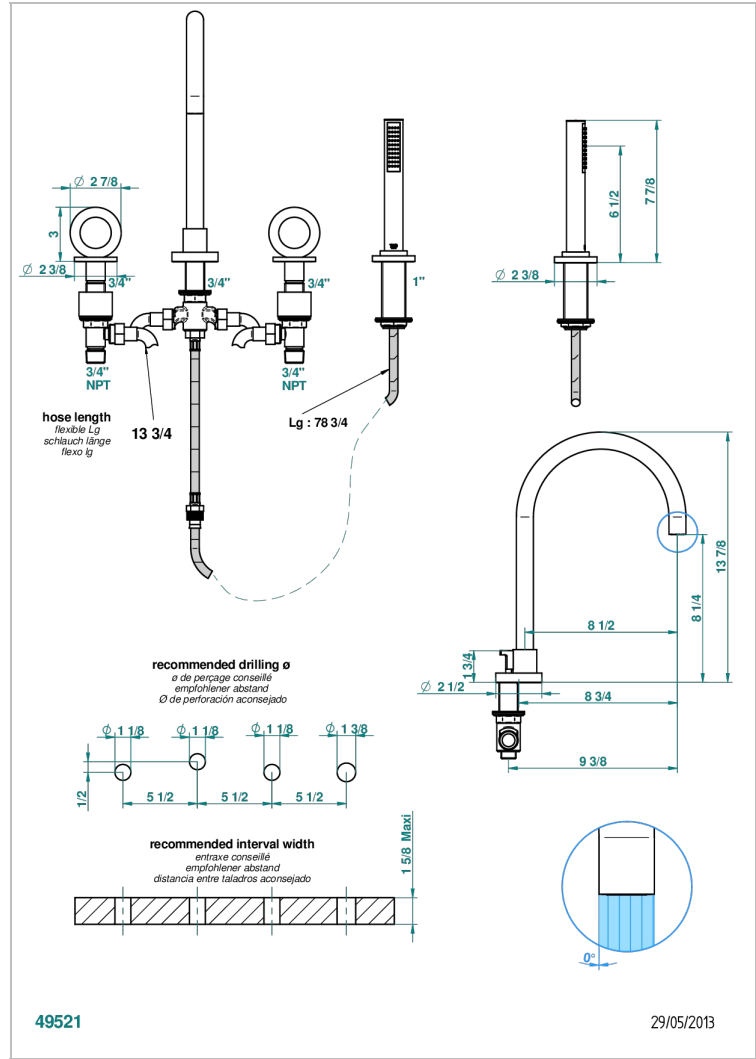

# COLLECTION "O"

G4P-112BSGUS

Mélangeur bain douche 4 trous sur gorge avec bec super goliath à inversion - standard américain

THG  
PARIS