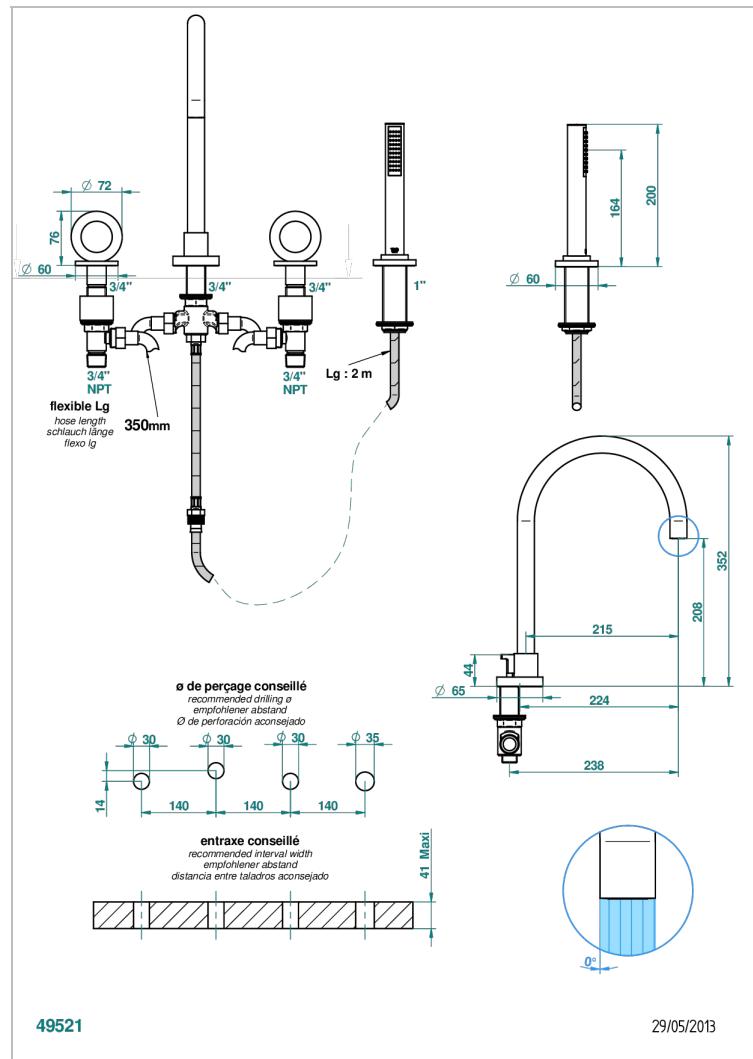

# COLLECTION "O"

G4P-112BSG

Mélangeur bain-douche 4 trous sur gorge avec bec super goliath à inversion

THG  
PARIS

## CARACTÉRISTIQUES

- Têtes à disques céramique 1/2" 1/4 tour
- Aérateur-mousseur
- Inverseur automatique
- Flexible métallique 2 m double agrafage avec système de changement par le dessus
- Douchette en laiton avec tapis Easyclean, réducteur de débit et clapet anti-retour
- Bec grand modèle
- ACS : 18ACCLY473
- DVGW : DW-6051CN0459
- NF : NF EN 200 - IID/A - Chrome