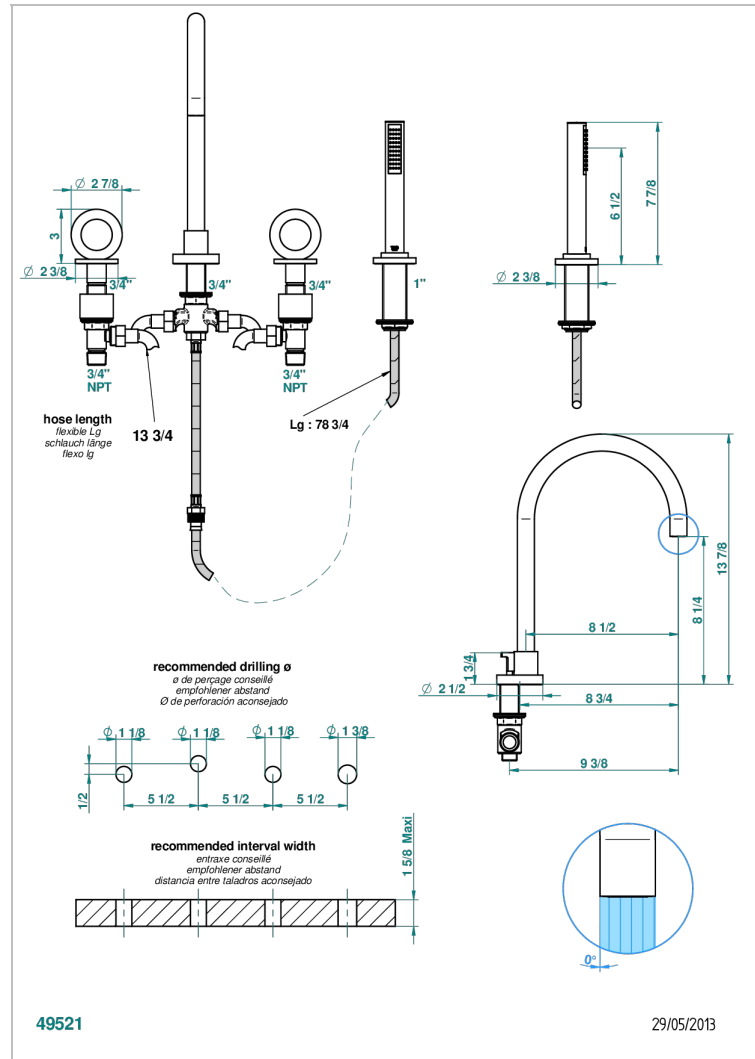

# COLLECTION "O"

G4P-112BSG

Mélangeur bain-douche 4 trous sur gorge avec bec super goliath à inversion

THG  
PARIS

## CARACTÉRISTIQUES

- Têtes à disques céramique 1/2" 1/4 tour
- Aérateur-mousseur
- Inverseur automatique
- Flexible métallique 2 m double agrafage avec système de changement par le dessus
- Douchette en laiton avec tapis Easyclean, réducteur de débit et clapet anti-retour
- Bec grand modèle
- ACS : 18ACCLY473
- DVGW : DW-6051CN0459
- NF : NF EN 200 - IID/A - Chrome