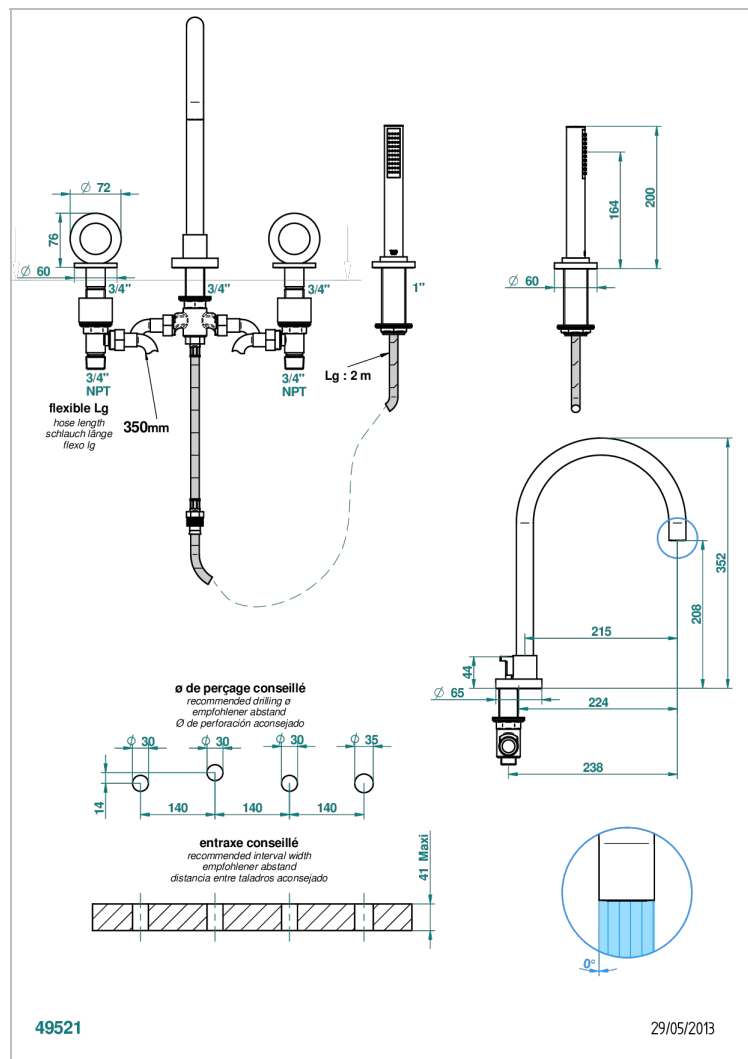

# COLLECTION "O"

G4P-112BSG

Mélangeur bain-douche 4 trous sur gorge avec bec super goliath à inversion

THG  
PARIS

## CARACTÉRISTIQUES

- Têtes à disques céramique 1/2" 1/4 tour
- Aérateur-mousseur
- Inverseur automatique
- Flexible métallique 2 m double agrafage avec système de changement par le dessus
- Douchette en laiton avec tapis Easyclean, réducteur de débit et clapet anti-retour
- Bec grand modèle
- ACS : 18ACCLY473
- DVGW : DW-6051CN0459
- NF : NF EN 200 - IID/A - Chrome