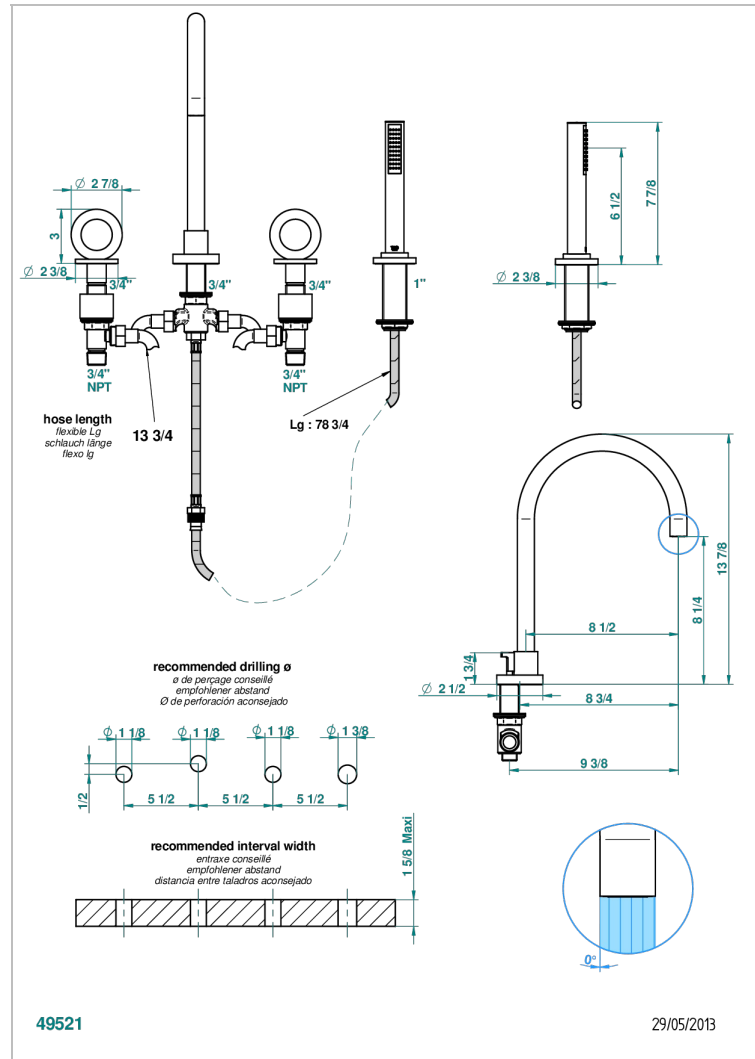

COLLECTION "O"

G4P-112BSG

Mélangeur bain-douche 4 trous sur gorge avec bec super goliath à inversion

THG
PARIS

CARACTÉRISTIQUES

- Têtes à disques céramique 1/2" 1/4 tour
- Aérateur-mousseur
- Inverseur automatique
- Flexible métallique 2 m double agrafage avec système de changement par le dessus
- Douchette en laiton avec tapis Easyclean, réducteur de débit et clapet anti-retour
- Bec grand modèle
- ACS : 18ACCLY473
- DVGW : DW-6051CN0459
- NF : NF EN 200 - IID/A - Chrome