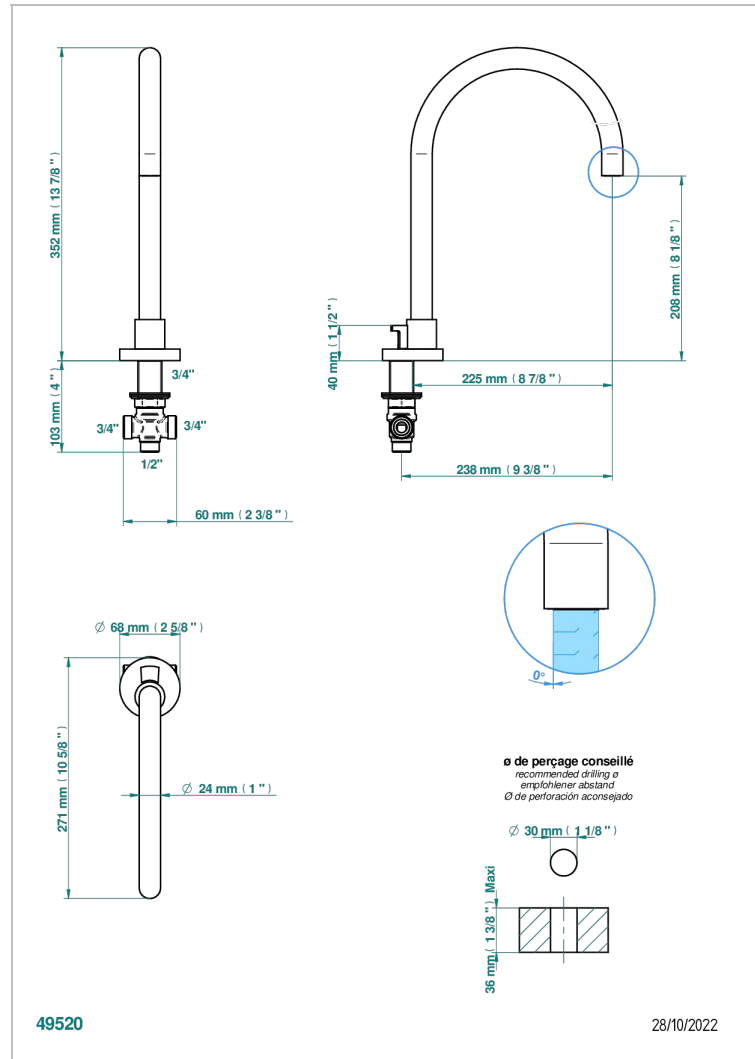

# NEW PARADISE

U5P-29SGI

THG<sup>®</sup>  
PARIS

Bec de bain sur gorge super goliath 3/4" à inversion automatique

## CARACTÉRISTIQUES

- New Paradise
- Bec de bain sur gorge super goliath 3/4" à inversion automatique