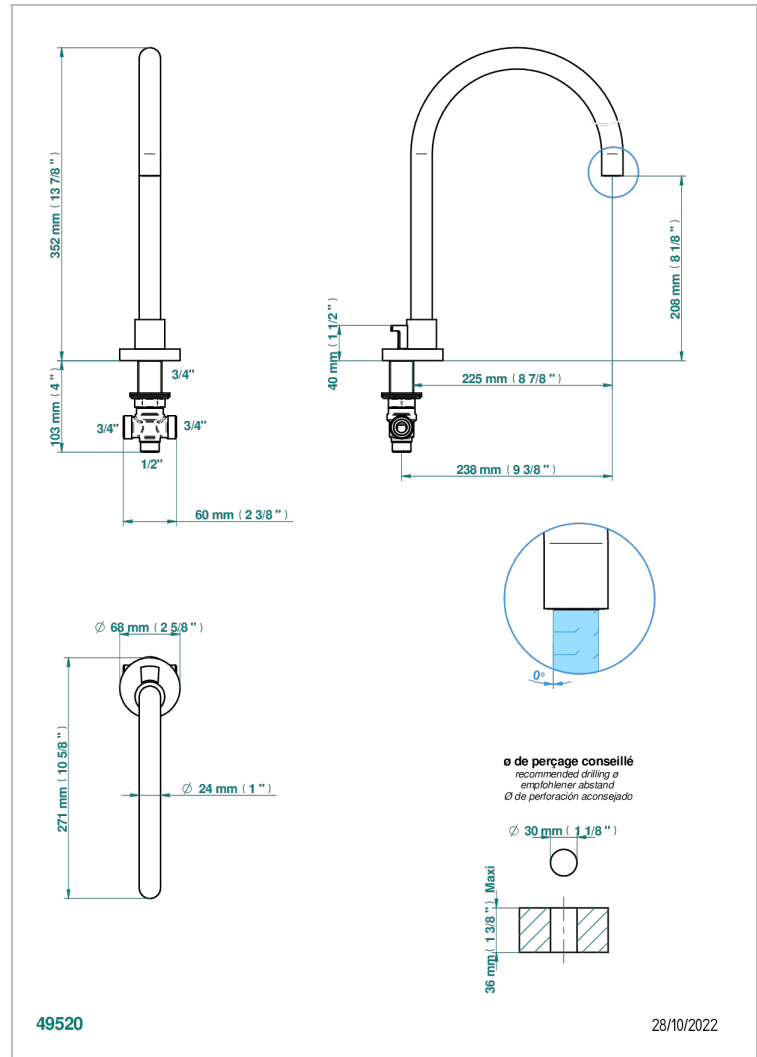

NANO A MANETTES

G5B-29SGIH

Bec de bain haut sur gorge super goliath 3/4" à inversion automatique

THG[®]
PARIS

CARACTÉRISTIQUES

- Nano à manettes
- Bec de bain haut sur gorge super goliath 3/4" à inversion automatique

SPÉCIFICATIONS TECHNIQUES

- Recommandé : 3 bars (max. 5 bars) - Advised : 43,5 psi (max. 72 psi)
- 48 l/min à 3 bars (12.7 gpm at 43.5 psi)

FINITIONS DISPONIBLES

Chromé - A02
Chromé / doré - G02
Chromé mat - C02
Doré brillant - F01
Doré mat - F07
Nickel brillant - B01

Nickel mat - C01
Noir mat céramique - D30
Or pâle - F30
Or pâle mat - F31
Vieux nickel - H28