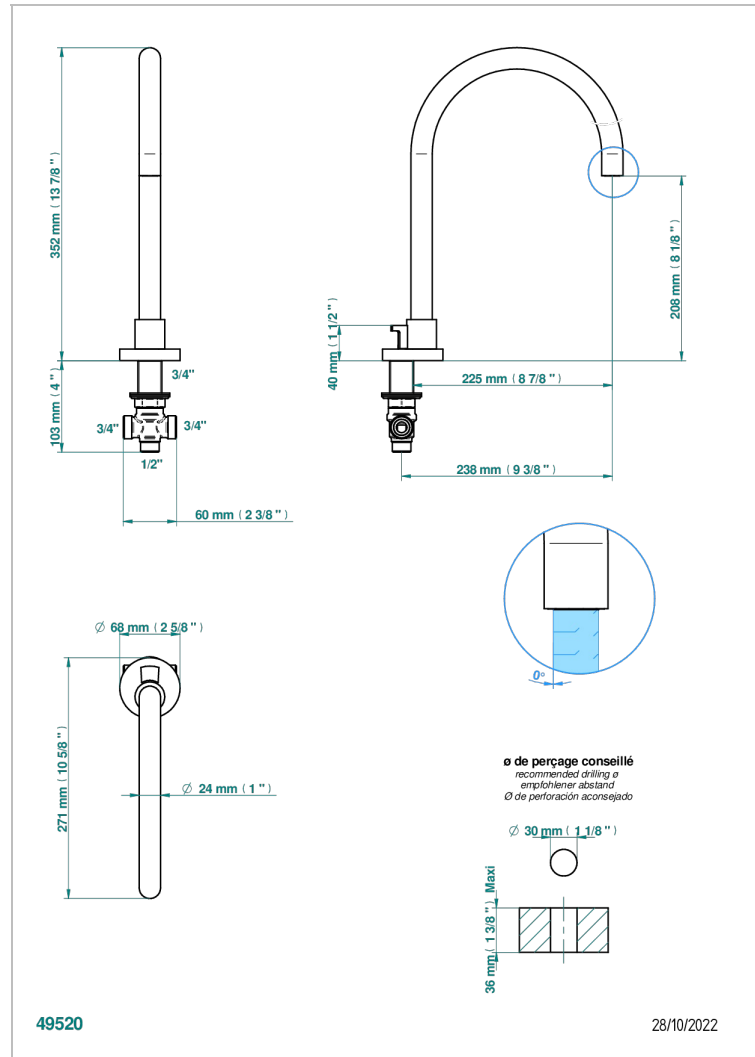

NANO A MANETTES

G5B-29SGIH

Bec de bain haut sur gorge super goliath 3/4" à inversion automatique

THG[®]
PARIS

CARACTÉRISTIQUES

- Nano à manettes
- Bec de bain haut sur gorge super goliath 3/4" à inversion automatique

SPÉCIFICATIONS TECHNIQUES

- Recommandé : 3 bars (max. 5 bars) - Advised : 43,5 psi (max. 72 psi)
- 48 l/min à 3 bars (12.7 gpm at 43.5 psi)

FINITIONS DISPONIBLES

Chromé - A02
Chromé / doré - G02
Chromé mat - C02
Doré brillant - F01
Doré mat - F07
Nickel brillant - B01

Nickel mat - C01
Noir mat céramique - D30
Or pâle - F30
Or pâle mat - F31
Vieux nickel - H28