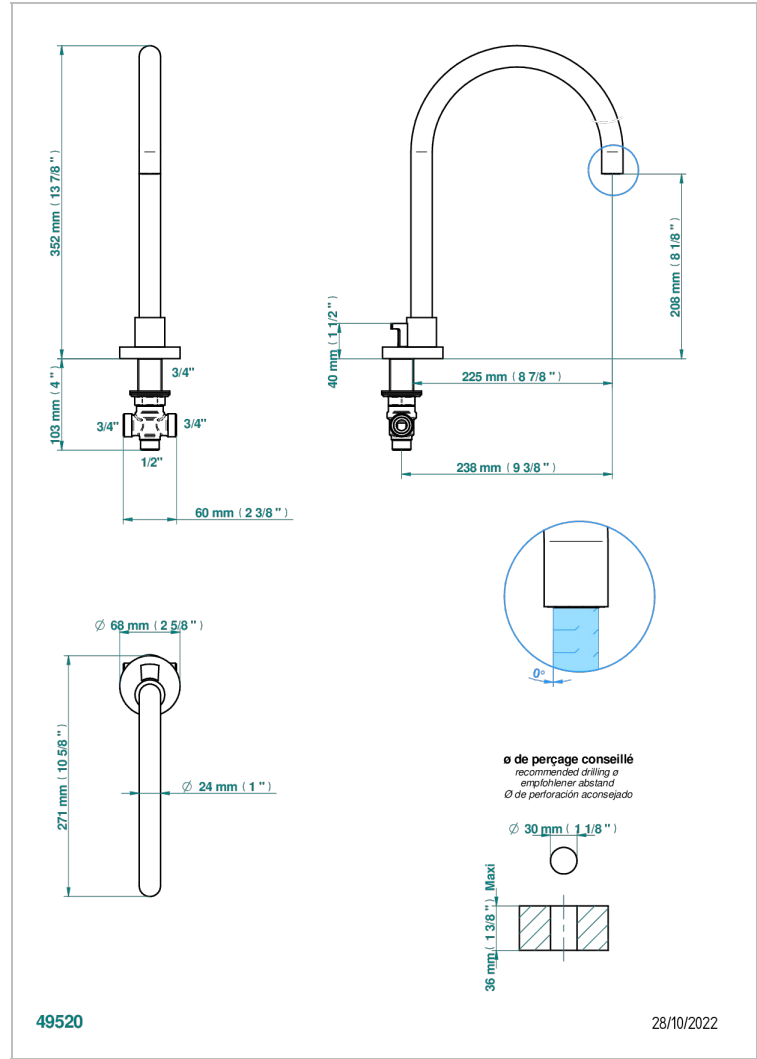

COLLECTION "O"

G4P-29SGI

Bec de bain sur gorge super goliath 3/4" à inversion automatique

THG[®]
PARIS

CARACTÉRISTIQUES

- Collection "O"
- Bec de bain sur gorge super goliath 3/4" à inversion automatique

SPECIFICATIONS TECHNIQUES

- Recommandé : 3 bars (max. 5 bars) - Advised : 43,5 psi (max. 72 psi)
- 48 l/min à 3 bars (12.7 gpm at 43.5 psi)

FINITIONS DISPONIBLES

Bronze clair - D01
Chromé - A02
Chromé / doré - G02
Chromé mat - C02
Doré brillant - F01
Doré mat - F07