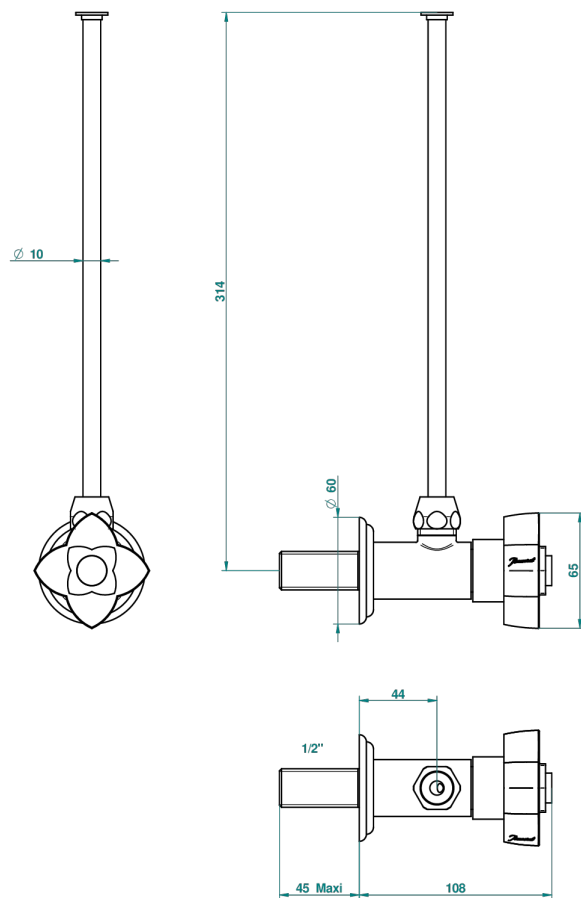

PETALE DE CRISTAL - AZUL CRISTAL

U6B-181/S

Llave de escuadra 1/2" con tubo de 30 cm con mando de estilo

THG[®]
PARIS

49513

28/03/2013

CARACTERÍSTICAS

- Pétales de Cristal - azul cristal
- Llave de escuadra 1/2" con tubo de 30 cm con mando de estilo

ACABADOS DISPONIBLES

Bronce claro - D01
Cerámica negra mate - D30
Cobre viejo mate - H07
Cromo - A02
Cromo / dorado - G02
Cromo mate - C02

Dorado - F01
Dorado mate - F07
Dorado pálido - F30
Dorado pálido mate (sin barniz) - F31
Níquel - B01
Níquel mate - C01