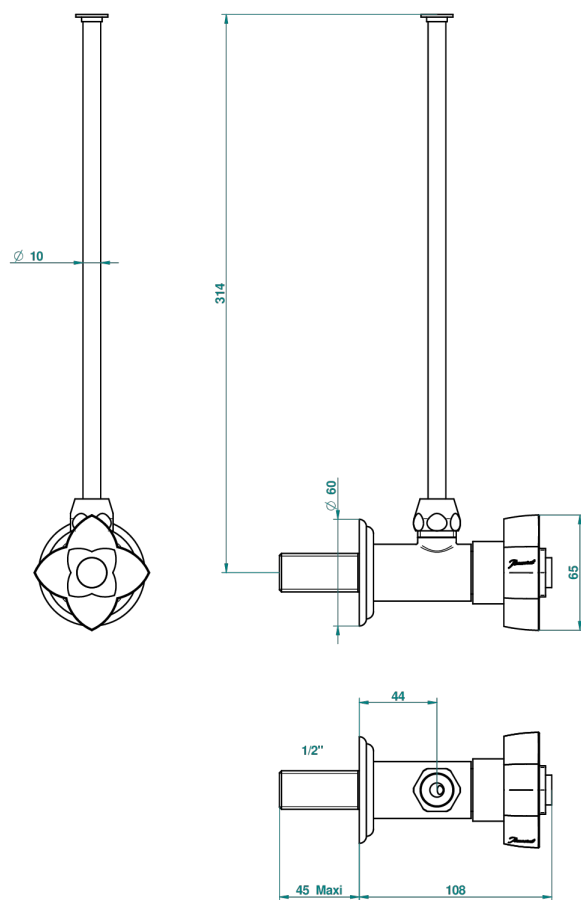

PETALE DE CRISTAL, BLAUEN KRISTALL

U6B-181/S

Eckventil 1/2" mit Schubrosette und 30 cm Kupferrohr

49513

28/03/2013

EIGENSCHAFTEN

- Pétale de Cristal, blauen Kristall
- Eckventil 1/2" mit Schubrosette und 30 cm Kupferrohr

VERFÜGBARE OBERFLÄCHEN

Altnickel - H28
Blassgold - F30
Blassgold matt unlackiert - F31
Bronze hell - D01
Chrom - A02
Chrom / gold - G02

Chrom matt - C02
Gold - F01
Gold matt - F07
Kupfer altrot matt lackiert - H07
Mattschwarz keramik - D30
Nickel matt - C01