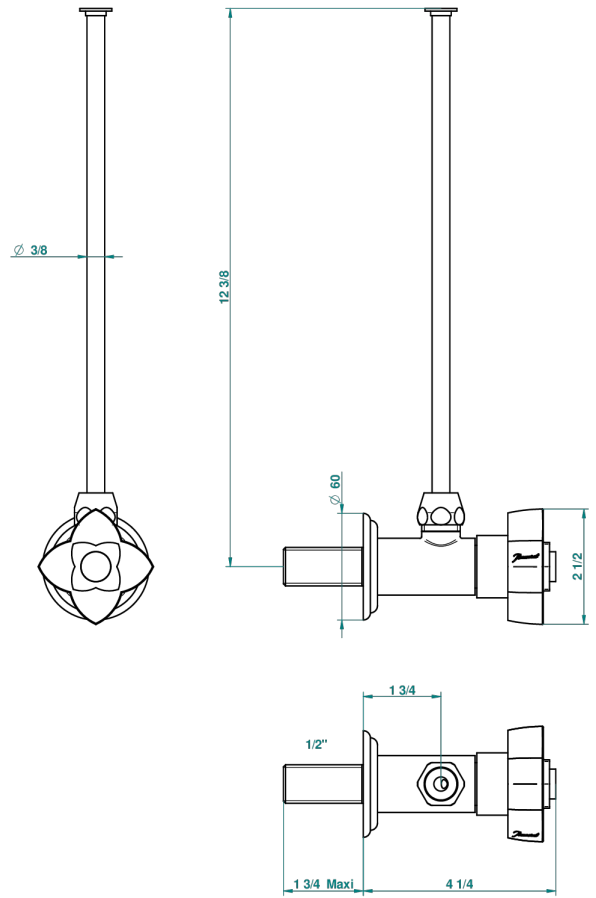

# PETALE DE CRISTAL - AZUL CRISTAL

U6B-181/S

Llave de escuadra 1/2" con tubo de 30 cm con mando de estilo

THG<sup>®</sup>  
PARIS

49513

28/03/2013

## CARACTERÍSTICAS

- Pétales de Cristal - azul cristal
- Llave de escuadra 1/2" con tubo de 30 cm con mando de estilo