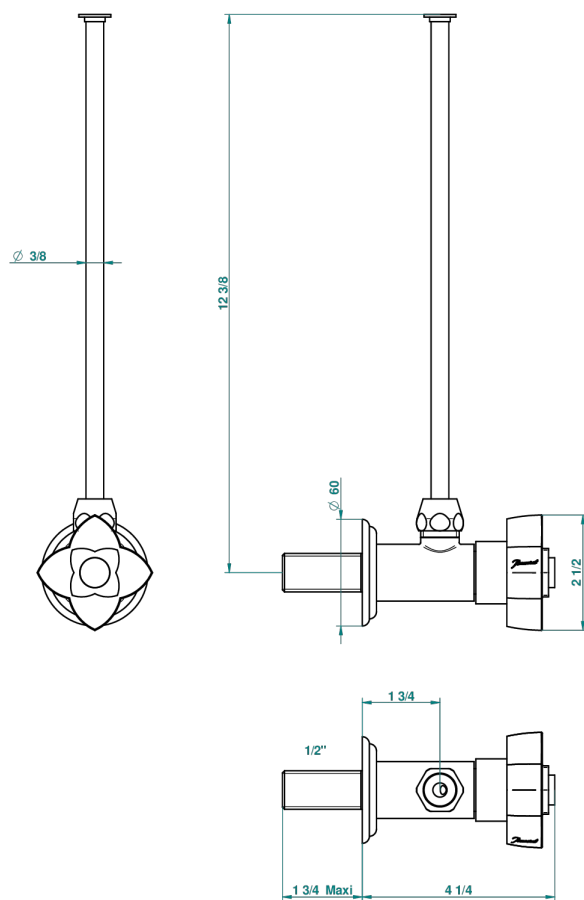

# PETALE DE CRISTAL, BLAUEN KRISTALL

U6B-181/S

Eckventil 1/2" mit Schubrosette und 30 cm Kupferrohr

49513

28/03/2013

## EIGENSCHAFTEN

- Pétale de Cristal, blauen Kristall
- Eckventil 1/2" mit Schubrosette und 30 cm Kupferrohr