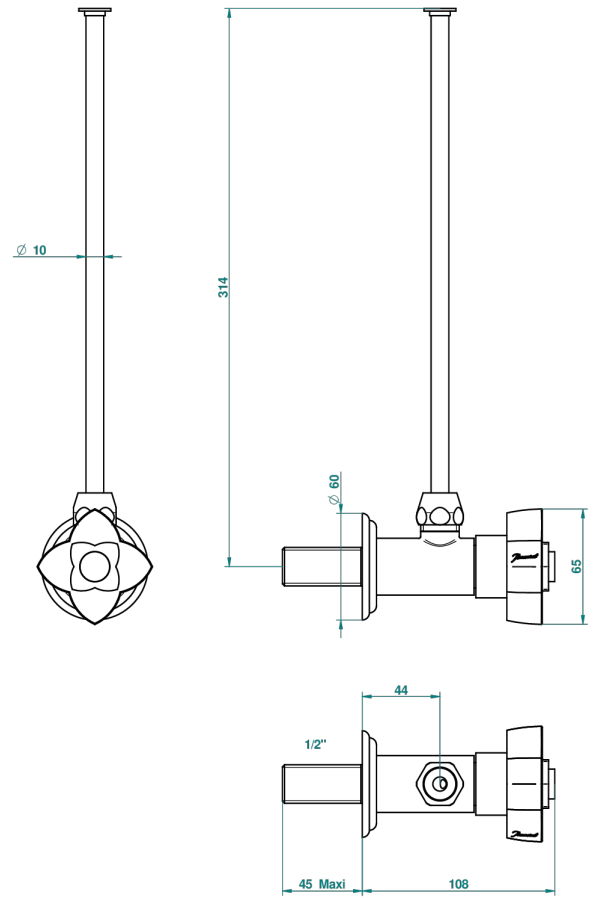

# PETALE DE CRISTAL - BLUE CRYSTAL

U6B-181/S

1/2"可调节龙头，30厘米管道，适应任何风格

THG<sup>®</sup>  
PARIS

49513

28/03/2013

## 特色

- Pétale de Cristal - Blue crystal
- 1/2"可调节龙头，30厘米管道，适应任何风格