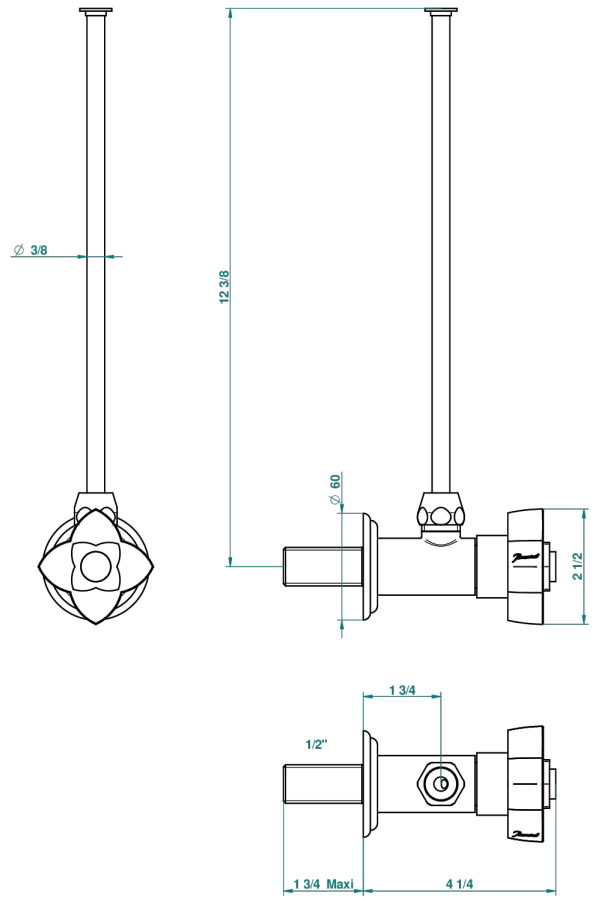

PETALE DE CRISTAL - BLUE CRYSTAL

U6B-181/S

1/2"可调节龙头，30厘米管道，适应任何风格

49513

28/03/2013

特色

- Pétale de Cristal - Blue crystal
- 1/2"可调节龙头，30厘米管道，适应任何风格

可选饰面