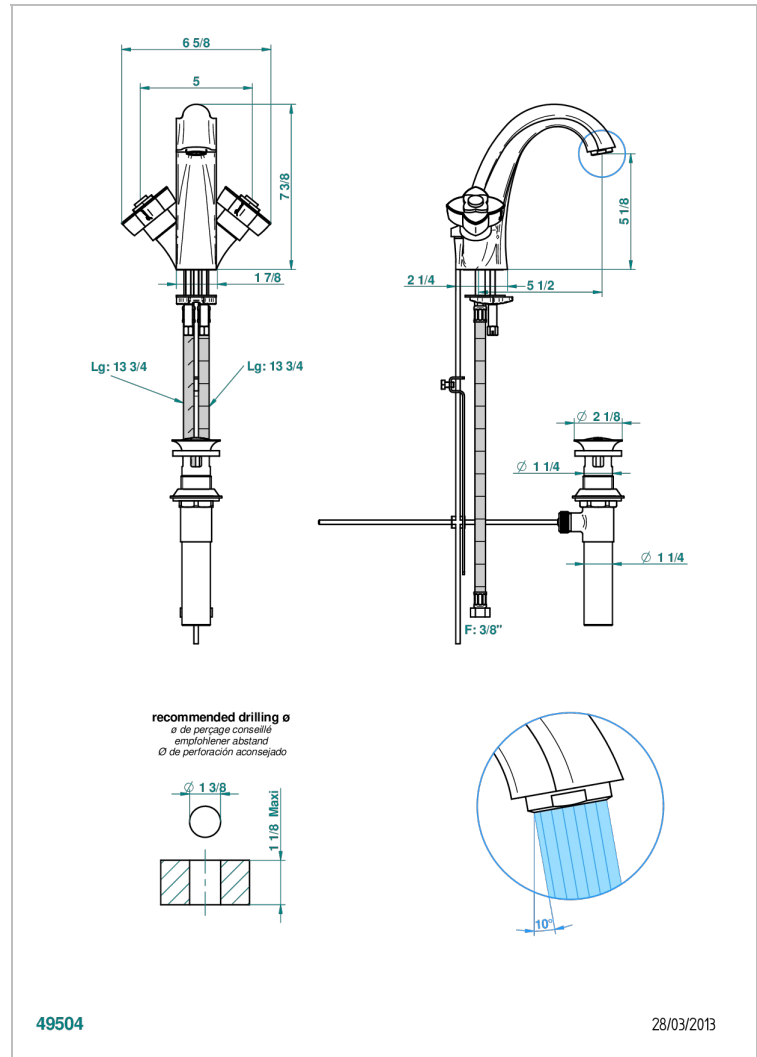

# PETALE DE CRISTAL CLAIR LISERE DORE

U6E-2155/US

Mélangeur de lavabo avec vidage, standard américain

THG<sup>®</sup>  
PARIS

## CARACTÉRISTIQUES

- Laiton sans plomb
- Têtes à disques céramique 1/2" 1/4 tour
- Aérateur-mousseur
- Vidage et raccords aux standards US

## SPECIFICATIONS TECHNIQUES

- Recommandé : 3 bars (max. 5 bars) - Advised : 43,5 psi (max. 72 psi)
- 5,7 l/min à 3 bars (1.5 gpm at 43.5 psi)