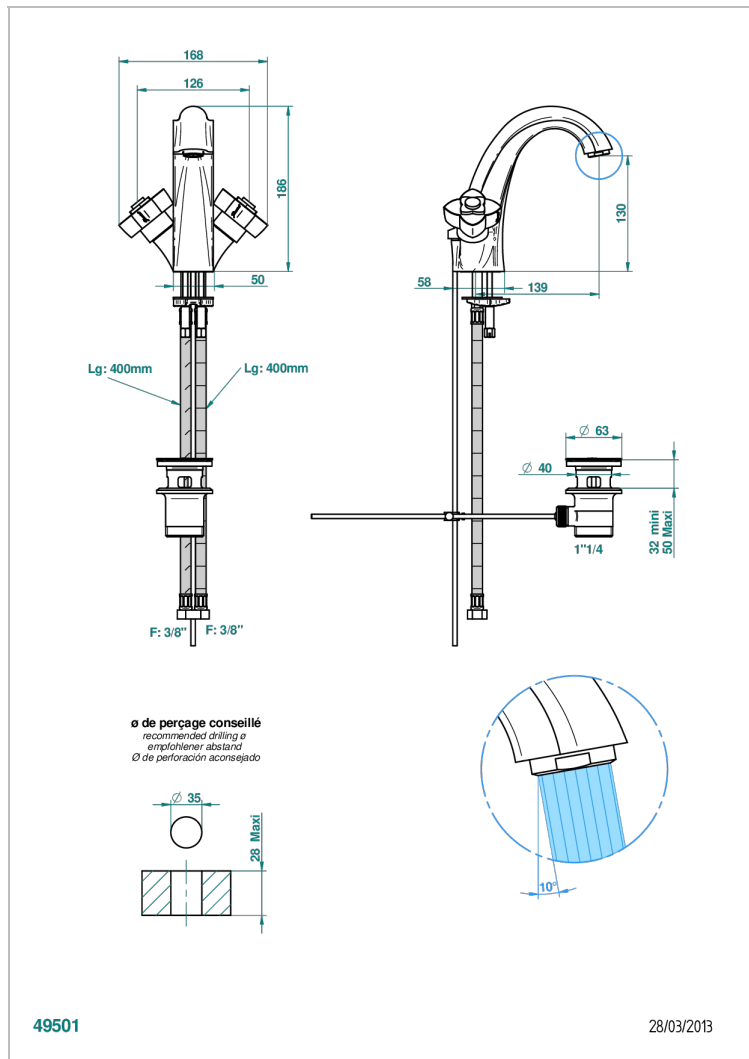

PETALE DE CRISTAL - RED CRYSTAL

U6C-2155

单孔台盆龙头，带下水器

特色

- ACS : 17ACCLY613
- NF : NF EN 200 - IA - Chrome

标准

技术特征

- Recommandé : 3 bars (max. 5 bars) - Advised : 43,5 psi (max. 72 psi)
- 15 l/min à 3 bars (4 gpm at 43.5 psi)