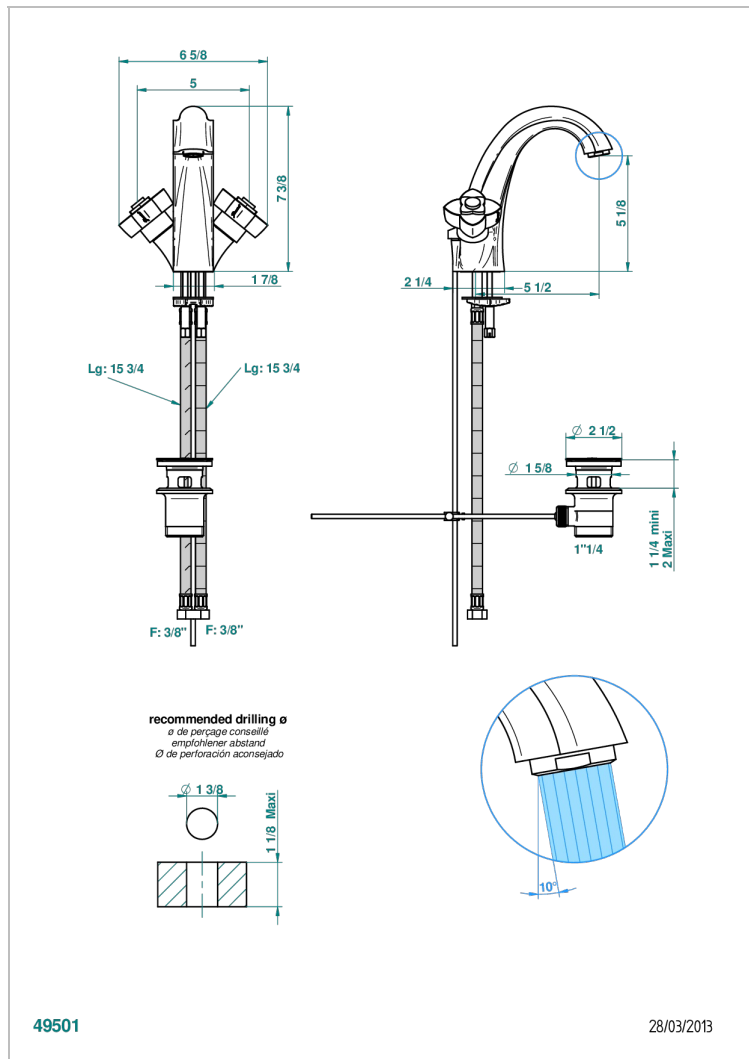

РЕТАЛЕ DE CRISTAL, КРАСНЫЙ ХРУСТАЛЬ

THG[®]
PARIS

U6C-2155

Смеситель для раковины на одно отверстие с донным клапаном

ХАРАКТЕРИСТИКИ

- ACS : 17ACCLY613
- NF : NF EN 200 - IA - Chrome

СТАНДАРТЫ

ТЕХНИЧЕСКИЕ ХАРАКТЕРИСТИКИ

- Recommandé : 3 bars (max. 5 bars) - Advised : 43,5 psi (max. 72 psi)
- 15 l/min à 3 bars (4 gpm at 43.5 psi)

ДОСТУПНЫЕ ВАРИАНТЫ ПОКРЫТИЙ

Black ceram - D30
Blush PVD - H62
Graphite PVD - H64
Matt Umber PVD - H67
Matt blush PVD - H60
Matt graphite PVD - H65