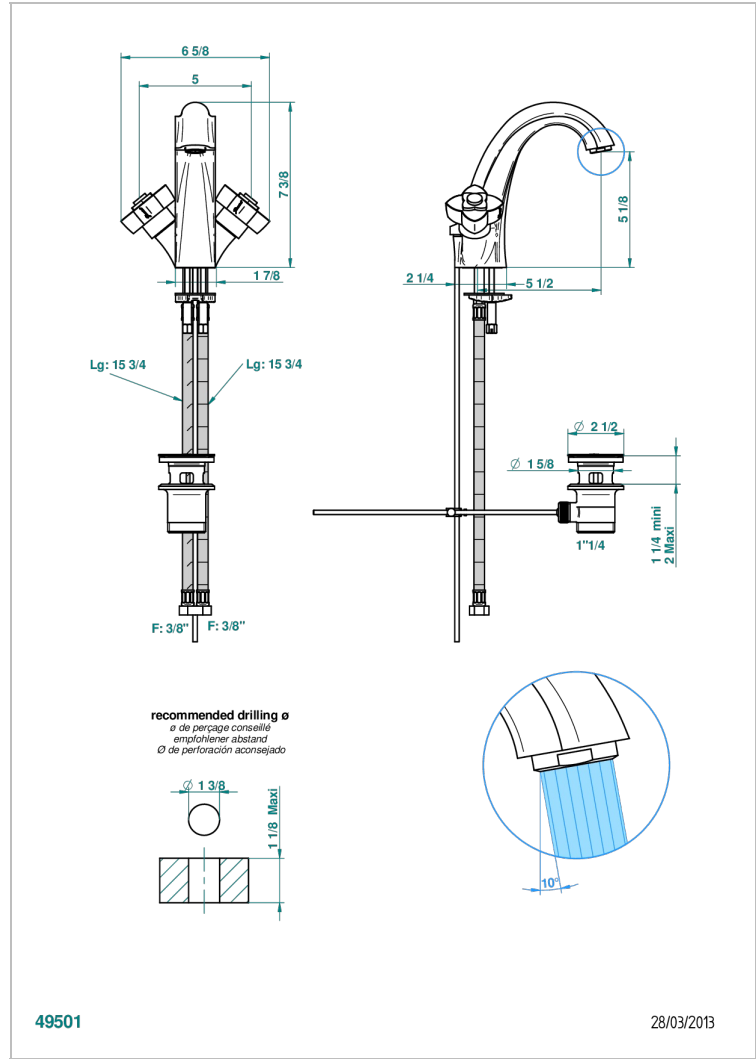

PETALE DE CRISTAL - RED CRYSTAL

U6C-2155

单孔台盆龙头，带下水器

特色

- ACS : 17ACCLY613
- NF : NF EN 200 - IA - Chrome

标准

技术特征

- Recommandé : 3 bars (max. 5 bars) - Advised : 43,5 psi (max. 72 psi)
- 15 l/min à 3 bars (4 gpm at 43.5 psi)