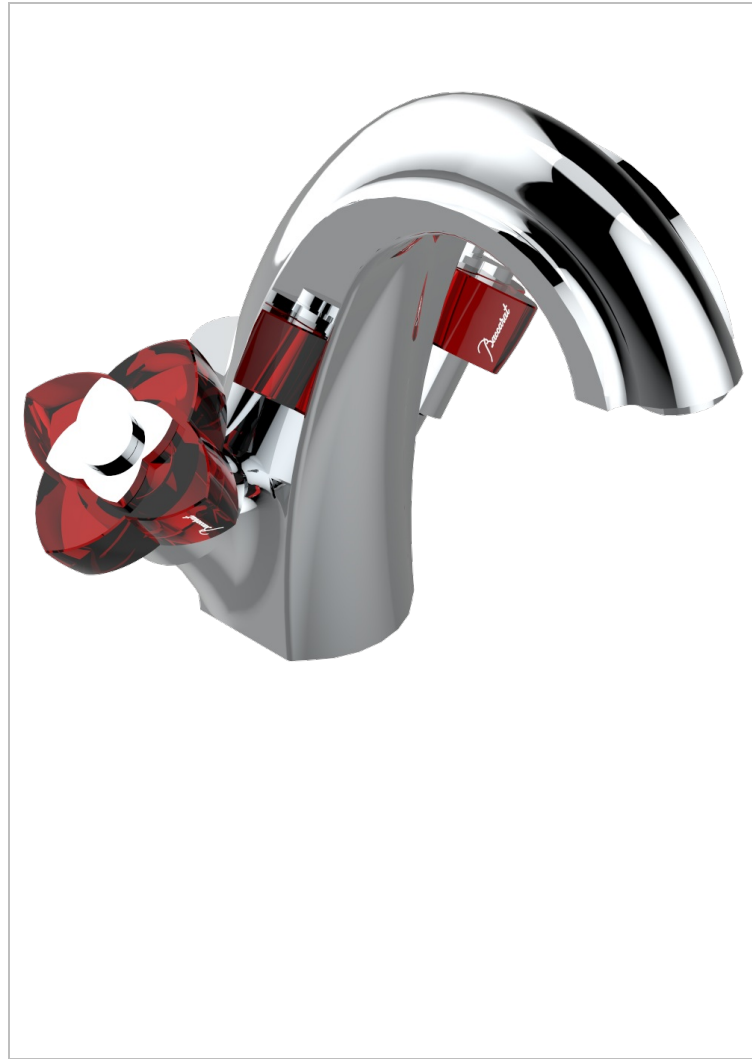

PETALE DE CRISTAL - RED CRYSTAL

U6C-2155

单孔台盆龙头，带下水器

特色

- ACS : 17ACCLY613
- NF : NF EN 200 - IA - Chrome

标准

技术特征

- Recommandé : 3 bars (max. 5 bars) - Advised : 43,5 psi (max. 72 psi)
- 15 l/min à 3 bars (4 gpm at 43.5 psi)

可选饰面

Black ceram - D30
Blush PVD - H62
Graphite PVD - H64
Matt Umber PVD - H67
Matt blush PVD - H60
Matt graphite PVD - H65

PVD哑光棕铜 - F34
PVD哑光金 - H53
PVD哑光铜 - H50
PVD哑光镍 - H56
PVD抛光铜 - H49
PVD棕铜 - F33

PVD金色 - H52
PVD镍 - H55
Umber PVD - H66
哑光复古铜 - H07
哑光浅金 - F31
哑光金 - F07

哑光铬 - C02
哑光镍 - C01
复古镍 - H28
抛光金 (24K金) - F01
抛光铬 - A02
抛光铬/抛光金 - G02

抛光镍 - B01
浅金 - F30
漆面铜 - D01