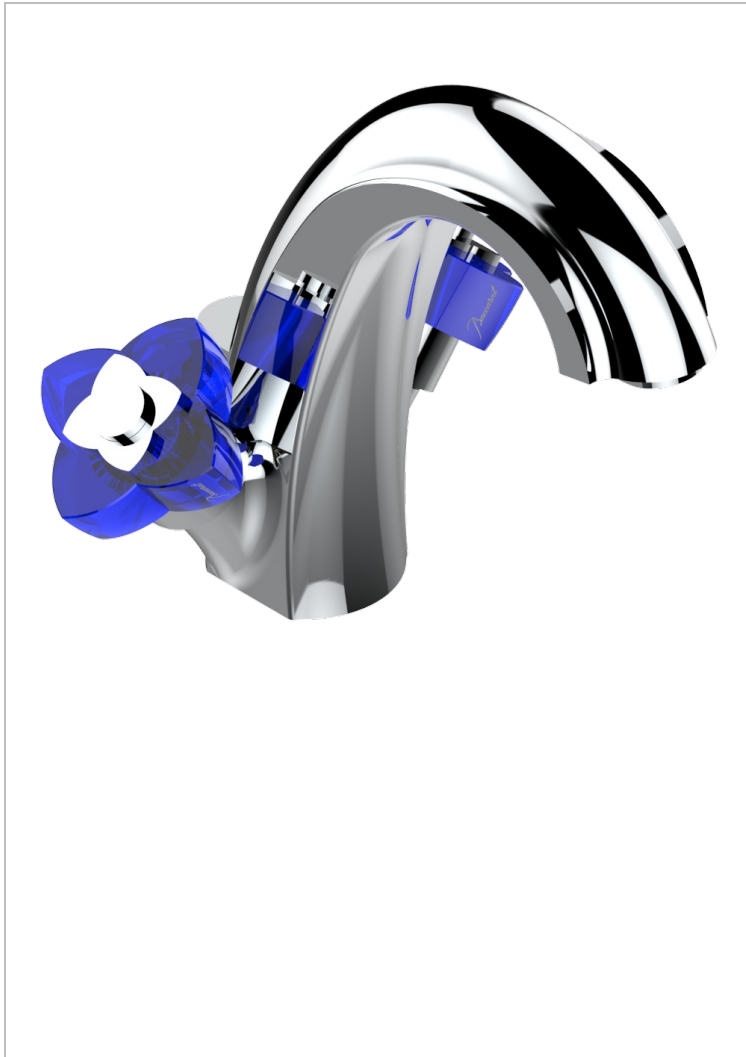

# PETALE DE CRISTAL - AZUL CRISTAL

U6B-2155/US

Single hole 2 handlelavatory set with waste

THG<sup>®</sup>  
PARIS

## CARACTERÍSTICAS

- Pétale de Cristal - azul cristal
- Single hole 2 handlelavatory set with waste

## ACABADOS DISPONIBLES

Bronce claro - D01  
Cerámica negra mate - D30  
Cobre viejo mate - H07  
Cromo - A02  
Cromo / dorado - G02  
Cromo mate - C02

Dorado - F01  
Dorado mate - F07  
Dorado pálido - F30  
Dorado pálido mate (sin barniz) - F31  
Níquel - B01  
Níquel mate - C01

Níquel viejo - H28  
Pvd blush - H62  
Pvd blush mate - H60  
Pvd color latón - H49  
Pvd color latón mate - H50  
Pvd color níquel - H55

Pvd color níquel mate - H56  
Pvd color oro - H52  
Pvd color oro mate - H53  
Pvd grafito - H64  
Pvd grafito mate - H65  
Pvd marrón bronce - F33