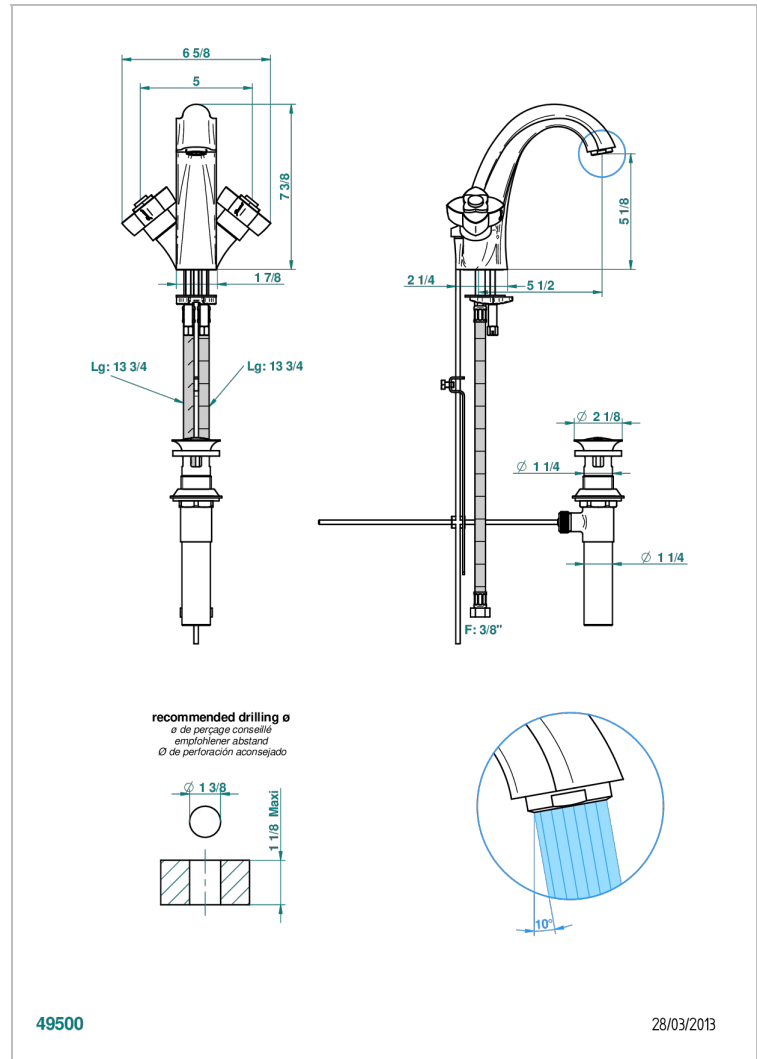

# PETALE DE CRISTAL BLEU

U6B-2155/US

Mélangeur de lavabo avec vidage, standard américain

THG<sup>®</sup>  
PARIS

## CARACTÉRISTIQUES

- Laiton sans plomb
- Têtes à disques céramique 1/2" 1/4 tour
- Aérateur-mousseur
- Vidage et raccords aux standards US

## SPECIFICATIONS TECHNIQUES

- Recommandé : 3 bars (max. 5 bars) - Advised : 43,5 psi (max. 72 psi)
- 5,7 l/min à 3 bars (1.5 gpm at 43.5 psi)