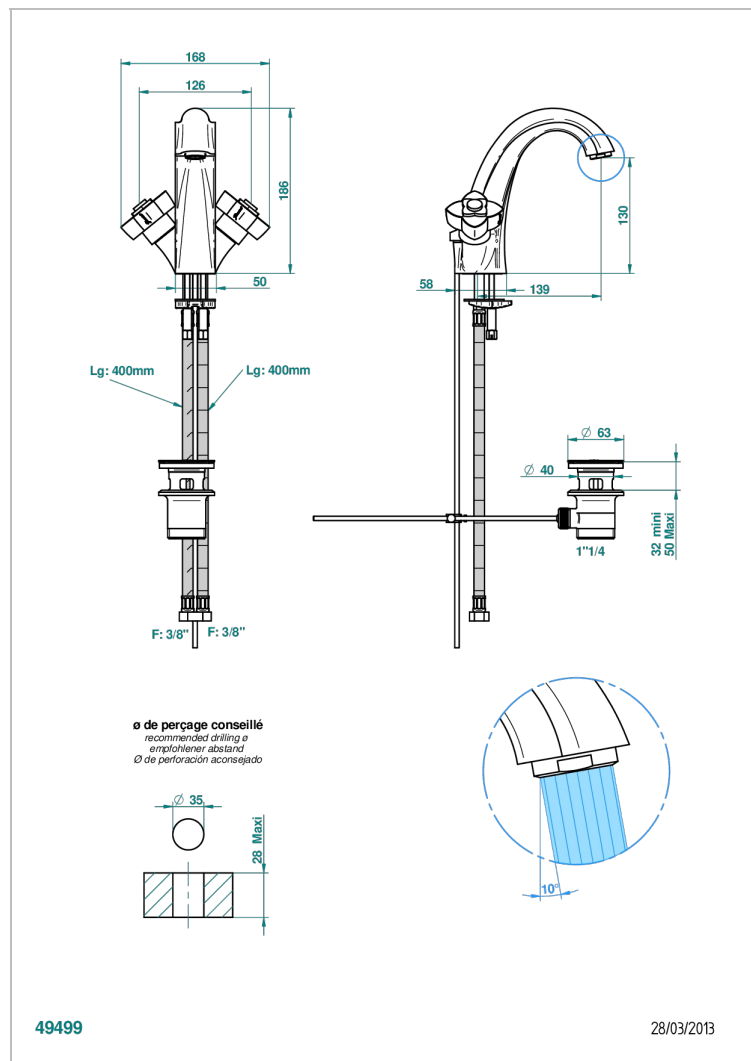

# PETALE DE CRISTAL - AZUL CRISTAL

U6B-2155

Monobloc de lavabo 1/2" con vaciador caño alto

## CARACTERÍSTICAS

- ACS : 17ACCLY613
- NF : NF EN 200 - IA - Chrome