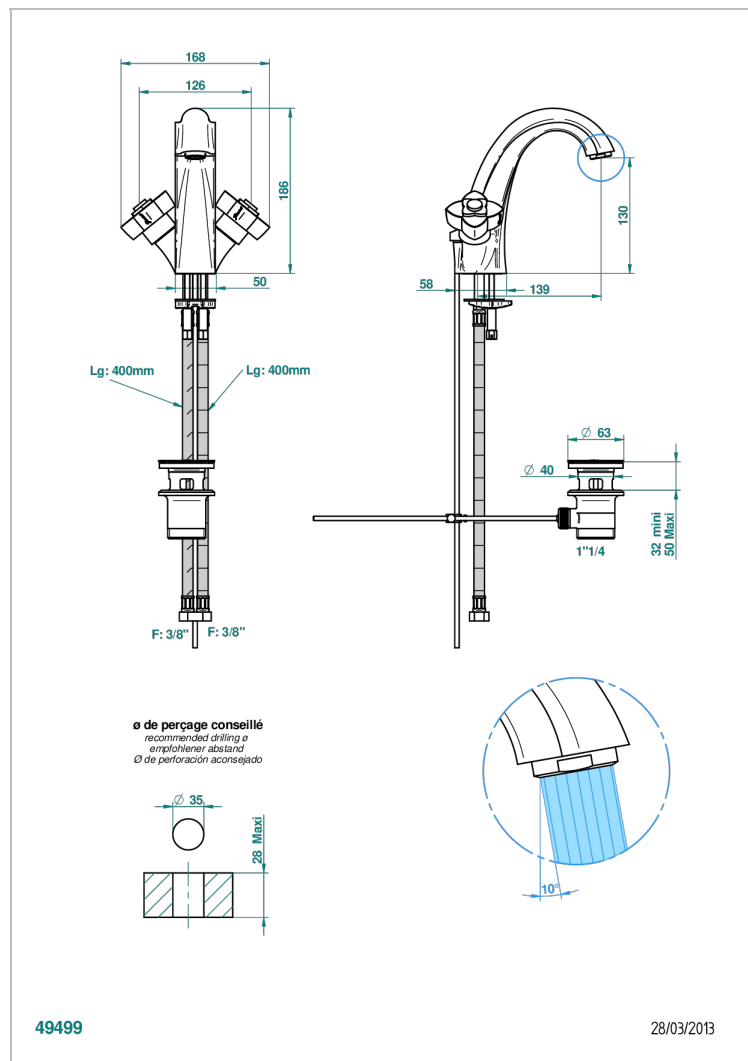

PETALE DE CRISTAL - AZUL CRISTAL

U6B-2155

Monobloc de lavabo 1/2" con vaciador caño alto

CARACTERÍSTICAS

- ACS : 17ACCLY613
- NF : NF EN 200 - IA - Chrome

ESTÁNDAR

ESPECIFICACIONES TÉCNICAS

- Recommandé : 3 bars (max. 5 bars) - Advised : 43,5 psi (max. 72 psi)
- 15 l/min à 3 bars (4 gpm at 43.5 psi)