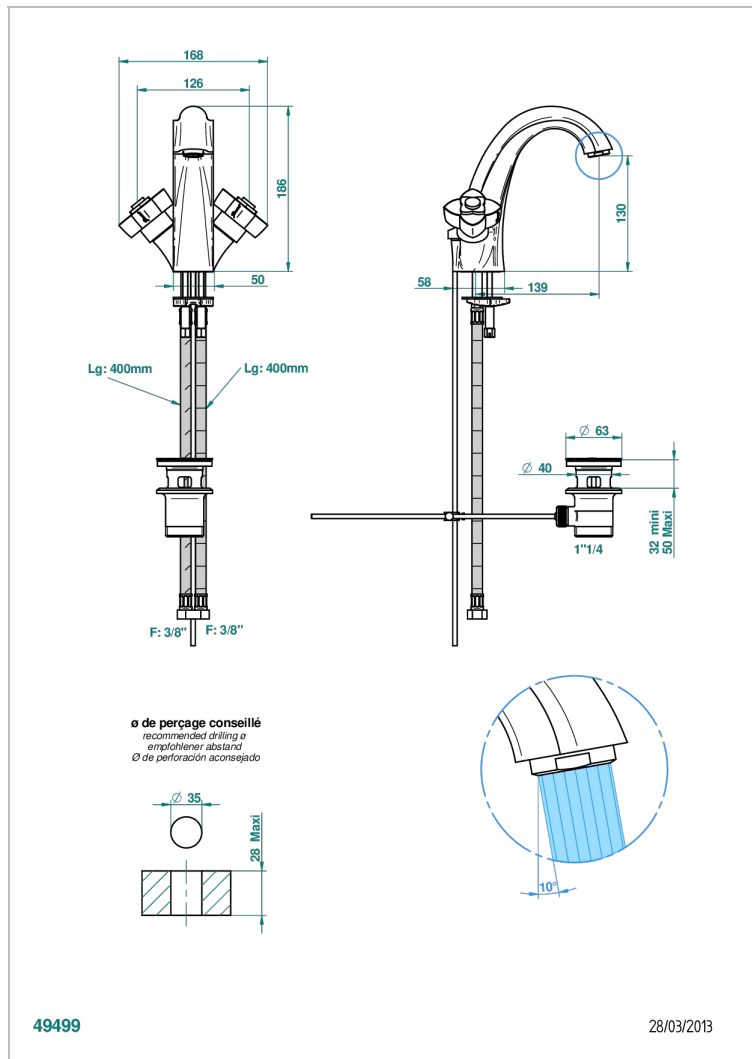

PETALE DE CRISTAL - BLUE CRYSTAL

U6B-2155

单孔台盆龙头，带下水器

特色

- ACS : 17ACCLY613
- NF : NF EN 200 - IA - Chrome

标准

技术特征

- Recommandé : 3 bars (max. 5 bars) - Advised : 43,5 psi (max. 72 psi)
- 15 l/min à 3 bars (4 gpm at 43.5 psi)