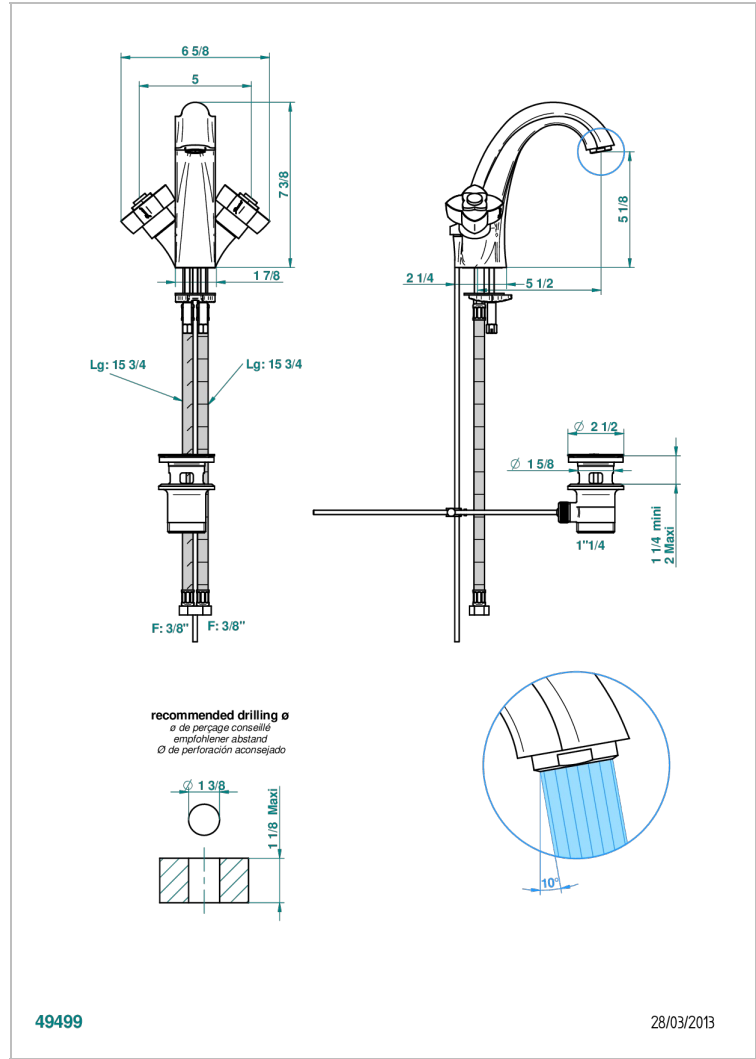

PETALE DE CRISTAL - AZUL CRISTAL

U6B-2155

Monobloc de lavabo 1/2" con vaciador caño alto

CARACTERÍSTICAS

- ACS : 17ACCLY613
- NF : NF EN 200 - IA - Chrome

ESPECIFICACIONES TÉCNICAS

- Recommandé : 3 bars (max. 5 bars) - Advised : 43,5 psi (max. 72 psi)
- 15 l/min à 3 bars (4 gpm at 43.5 psi)