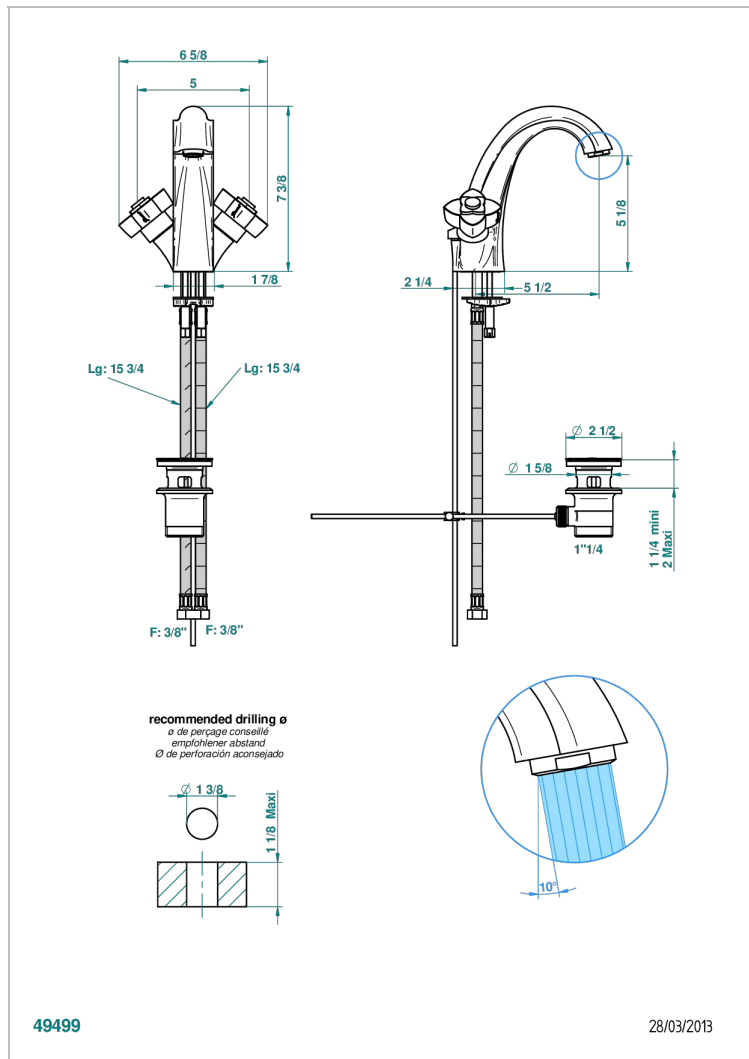

PETALE DE CRISTAL - BLUE CRYSTAL

U6B-2155

单孔台盆龙头，带下水器

特色

- ACS : 17ACCLY613
- NF : NF EN 200 - IA - Chrome

标准

技术特征

- Recommandé : 3 bars (max. 5 bars) - Advised : 43,5 psi (max. 72 psi)
- 15 l/min à 3 bars (4 gpm at 43.5 psi)