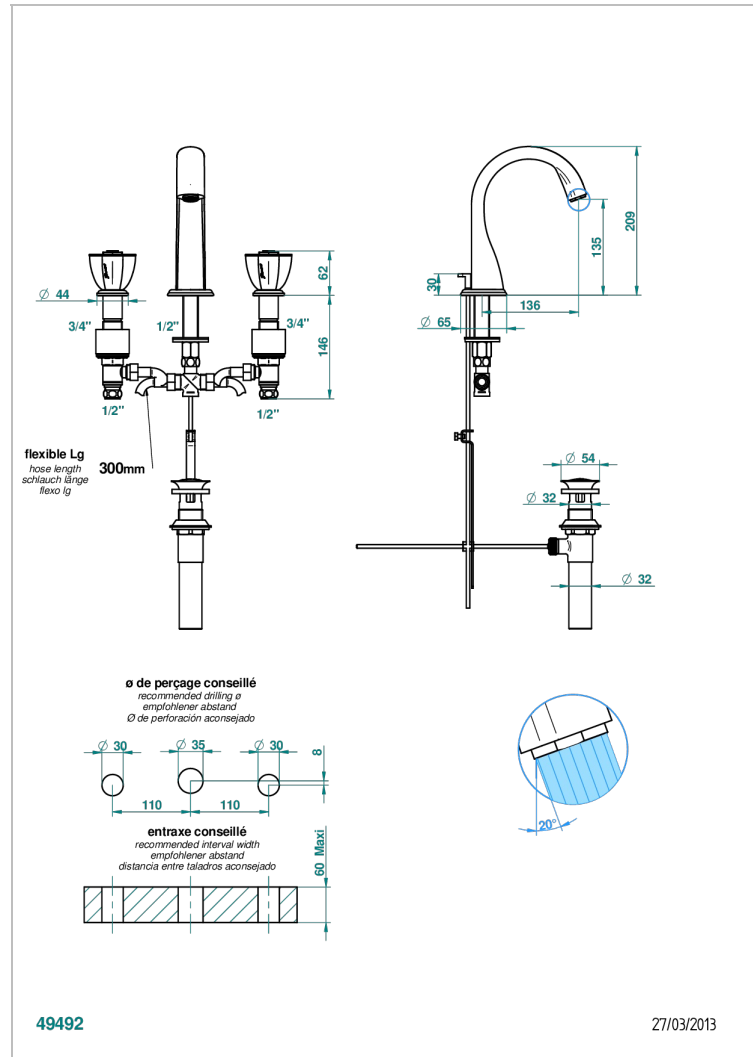

PETALE DE CRISTAL CLAIR LISERE DORE

U6E-151M/US

Mélangeur de lavabo 3 trous avec vidage, serrage marbre, standard américain

THG[®]
PARIS

CARACTÉRISTIQUES

- Laiton sans plomb
- Têtes à disques céramique 1/2" 1/4 tour
- Aérateur-mousseur
- Adapté pour les plans vasques grande épaisseur
- Vidage et raccords aux standards US

SPECIFICATIONS TECHNIQUES

- Recommandé : 3 bars (max. 5 bars) - Advised : 43,5 psi (max. 72 psi)
- 5,7 l/min à 3 bars (1.5 gpm at 43.5 psi)

FINITIONS DISPONIBLES

Bronze clair - D01
Chromé - A02
Chromé / doré - G02
Chromé mat - C02
Doré brillant - F01
Doré mat - F07

Nickel brillant - B01
Nickel mat - C01
Noir mat céramique - D30
Or pâle - F30
Or pâle mat - F31
Pvd blush - H62

Pvd blush mat - H60
Pvd couleur bronze brown - F33
Pvd couleur bronze brown - mat - F34
Pvd couleur doré - H52
Pvd couleur doré mat - H53
Pvd couleur laiton - H49