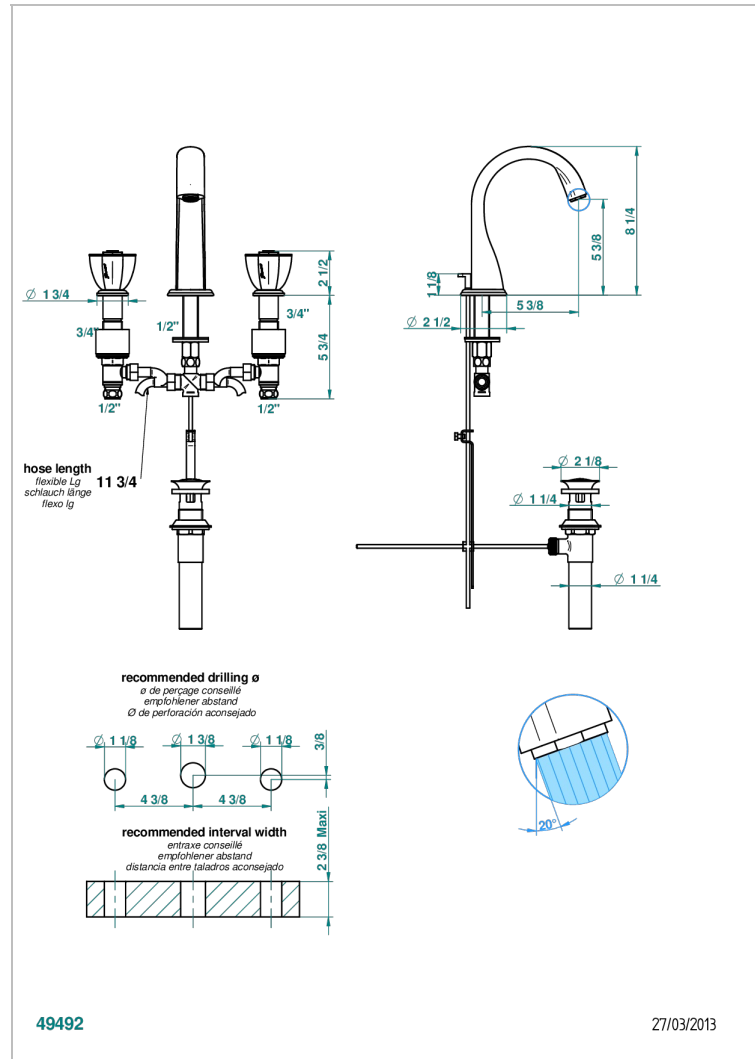

PETALE DE CRISTAL CLAIR LISERE DORE

U6E-151M/US

Mélangeur de lavabo 3 trous avec vidage, serrage marbre, standard américain

CARACTÉRISTIQUES

- Laiton sans plomb
- Têtes à disques céramique 1/2" 1/4 tour
- Aérateur-mousseur
- Adapté pour les plans vasques grande épaisseur
- Vidage et raccords aux standards US

SPECIFICATIONS TECHNIQUES

- Recommandé : 3 bars (max. 5 bars) - Advised : 43,5 psi (max. 72 psi)
- 5,7 l/min à 3 bars (1.5 gpm at 43.5 psi)

FINITIONS DISPONIBLES

Bronze clair - D01
Chromé - A02
Chromé / doré - G02
Chromé mat - C02
Doré brillant - F01
Doré mat - F07