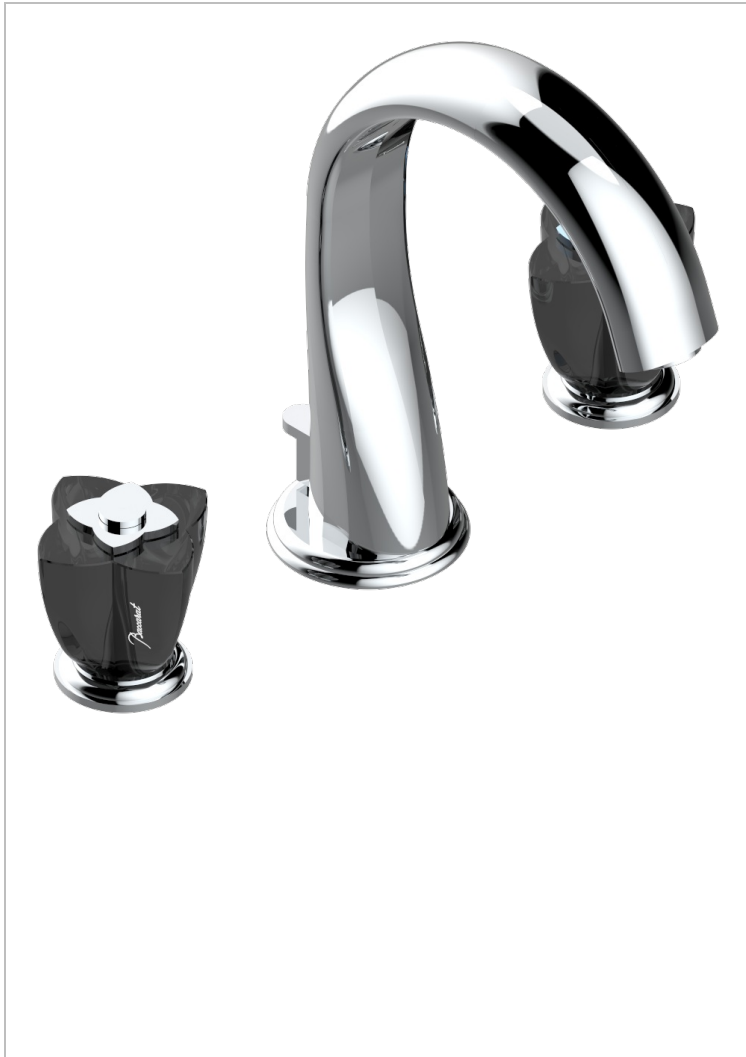

PETALE DE CRISTAL NOIR

U6D-151/US

Mélangeur de lavabo 3 trous avec vidage, standard américain

THG[®]
PARIS

CARACTÉRISTIQUES

- Laiton sans plomb
- Têtes à disques céramique 1/2" 1/4 tour
- Aérateur-mousseur
- Vidage et raccordements aux standards US

SPECIFICATIONS TECHNIQUES

- Recommandé : 3 bars (max. 5 bars) - Advised : 43,5 psi (max. 72 psi)
- 5,7 l/min à 3 bars (1.5 gpm at 43.5 psi)

FINITIONS DISPONIBLES

Bronze clair - D01
Chromé - A02
Chromé / doré - G02
Chromé mat - C02
Doré brillant - F01
Doré mat - F07

Nickel brillant - B01
Nickel mat - C01
Noir mat céramique - D30
Or pâle - F30
Or pâle mat - F31
Pvd blush - H62

Pvd blush mat - H60
Pvd couleur bronze brown - F33
Pvd couleur bronze brown - mat - F34
Pvd couleur doré - H52
Pvd couleur doré mat - H53
Pvd couleur laiton - H49