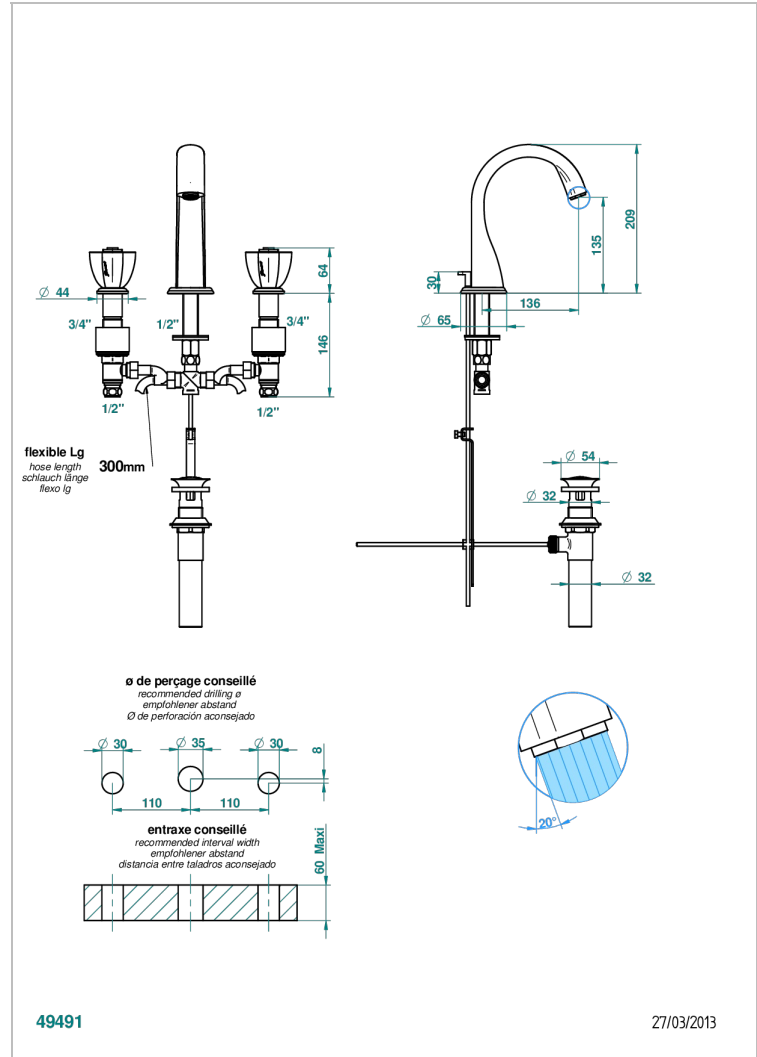

PETALE DE CRISTAL NOIR

U6D-151/US

Mélangeur de lavabo 3 trous avec vidage, standard américain

THG[®]
PARIS

CARACTÉRISTIQUES

- Laiton sans plomb
- Têtes à disques céramique 1/2" 1/4 tour
- Aérateur-mousseur
- Vidage et raccordements aux standards US

SPECIFICATIONS TECHNIQUES

- Recommandé : 3 bars (max. 5 bars) - Advised : 43,5 psi (max. 72 psi)
- 5,7 l/min à 3 bars (1.5 gpm at 43.5 psi)

FINITIONS DISPONIBLES

Bronze clair - D01
Chromé - A02
Chromé / doré - G02
Chromé mat - C02
Doré brillant - F01
Doré mat - F07