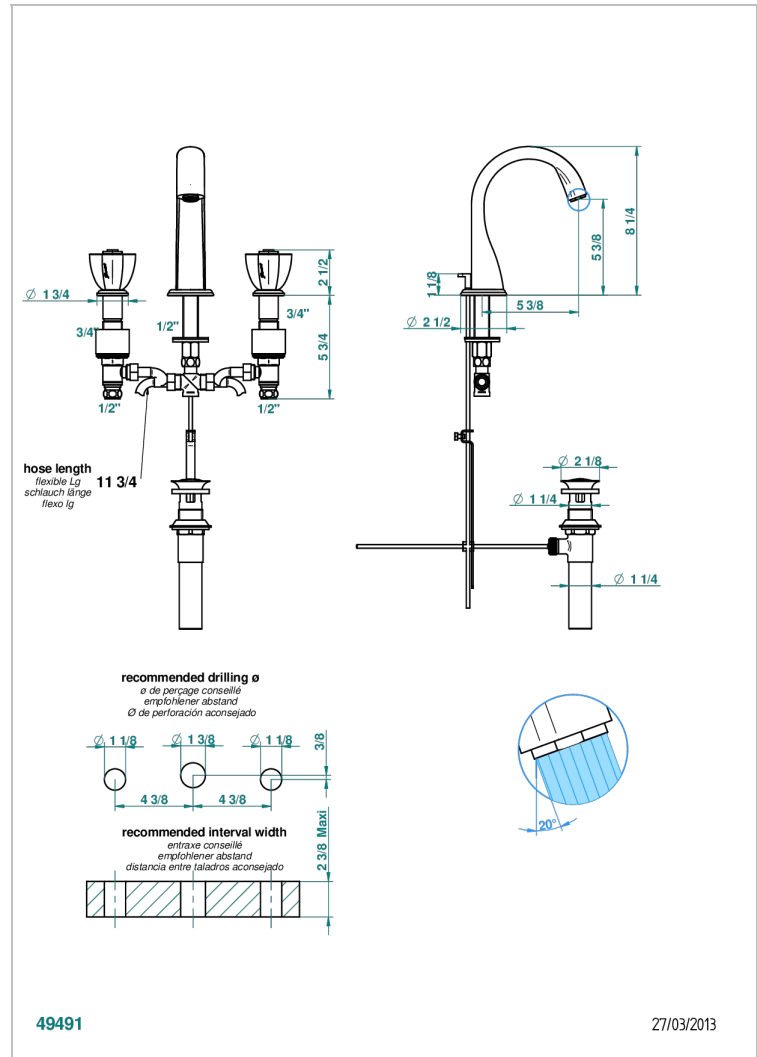

PETALE DE CRISTAL NOIR

U6D-151/US

Mélangeur de lavabo 3 trous avec vidage, standard américain

THG[®]
PARIS

CARACTÉRISTIQUES

- Laiton sans plomb
- Têtes à disques céramique 1/2" 1/4 tour
- Aérateur-mousseur
- Vidage et raccordements aux standards US

SPECIFICATIONS TECHNIQUES

- Recommandé : 3 bars (max. 5 bars) - Advised : 43,5 psi (max. 72 psi)
- 5,7 l/min à 3 bars (1.5 gpm at 43.5 psi)

FINITIONS DISPONIBLES

Bronze clair - D01
Chromé - A02
Chromé / doré - G02
Chromé mat - C02
Doré brillant - F01
Doré mat - F07