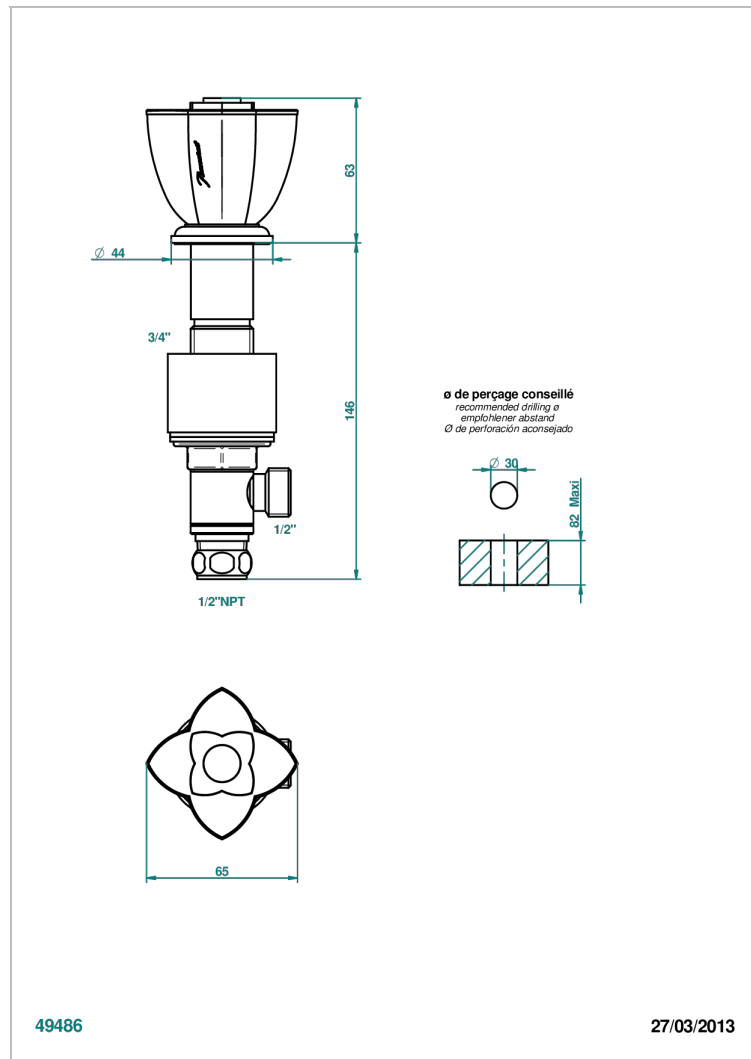

PETALE DE CRISTAL CLAIR LISERE DORE

U6E-35/US

Côté sur gorge 1/2", standard américain

THG[®]
PARIS

CARACTÉRISTIQUES

- Pétale de Cristal clair liseré doré
- Côté sur gorge 1/2", standard américain

FINITIONS DISPONIBLES