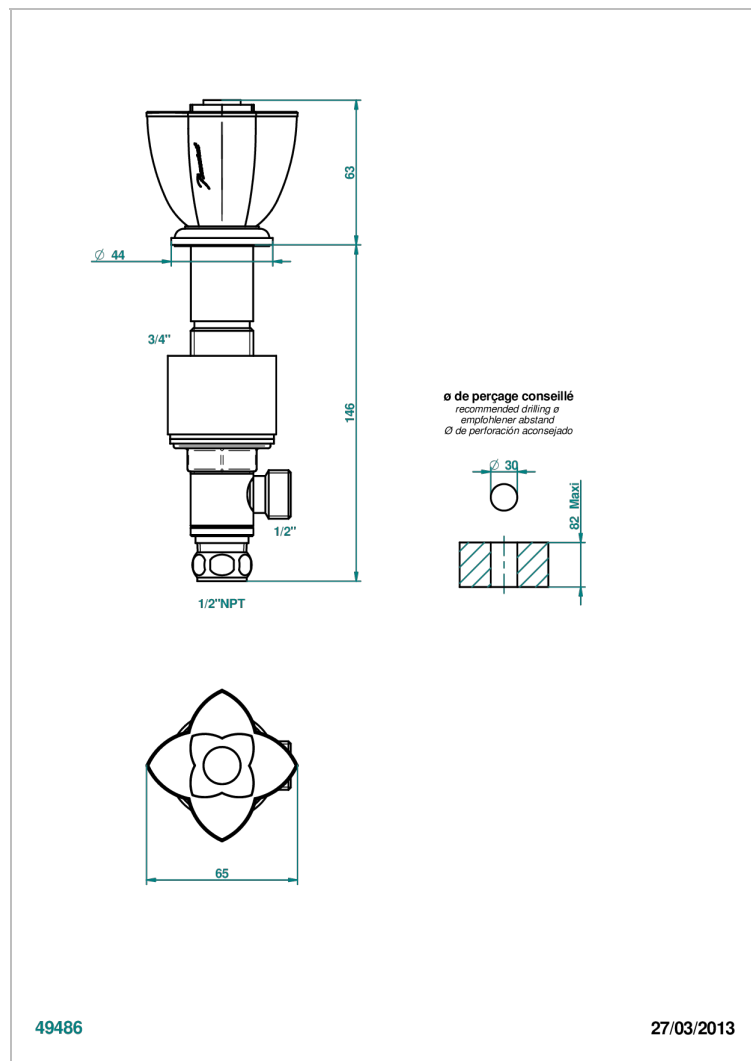

PETALE DE CRISTAL CLAIR LISERE DORE

U6E-35/US

Côté sur gorge 1/2", standard américain

THG[®]
PARIS

CARACTERÍSTICAS

- Pétale de Cristal clair liseré doré
- Côté sur gorge 1/2", standard américain

ACABADOS DISPONIBLES