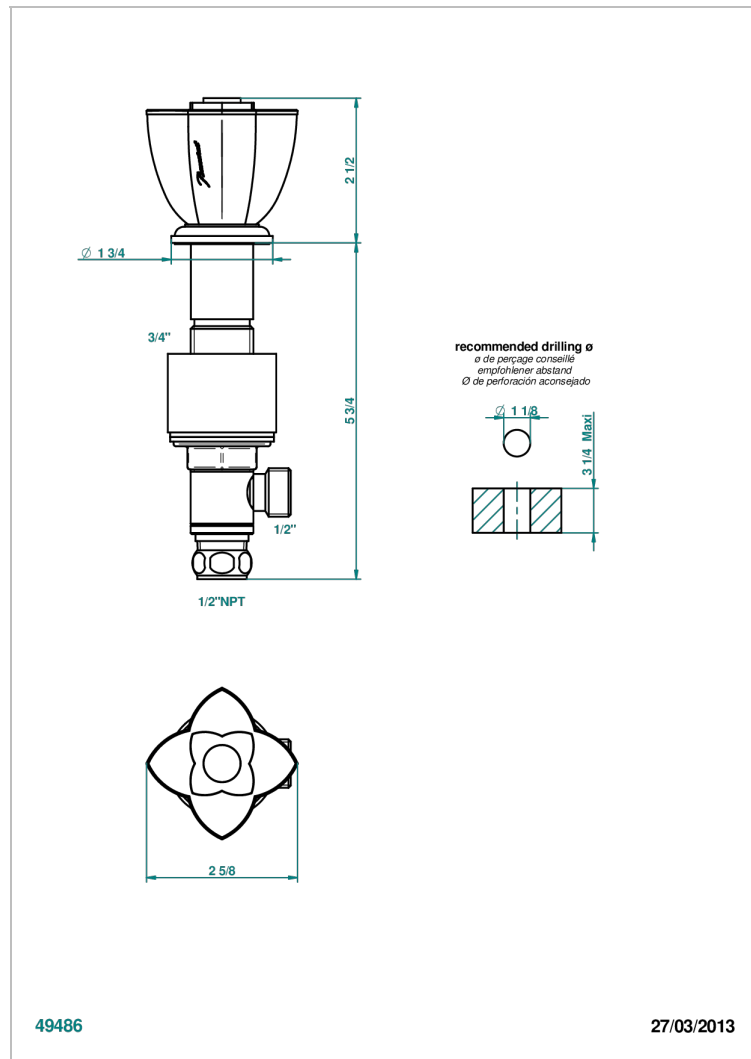

PETALE DE CRISTAL CLAIR LISERE DORE

U6E-35/US

Côté sur gorge 1/2", standard américain

THG[®]
PARIS

CARACTÉRISTIQUES

- Pétale de Cristal clair liseré doré
- Côté sur gorge 1/2", standard américain

FINITIONS DISPONIBLES