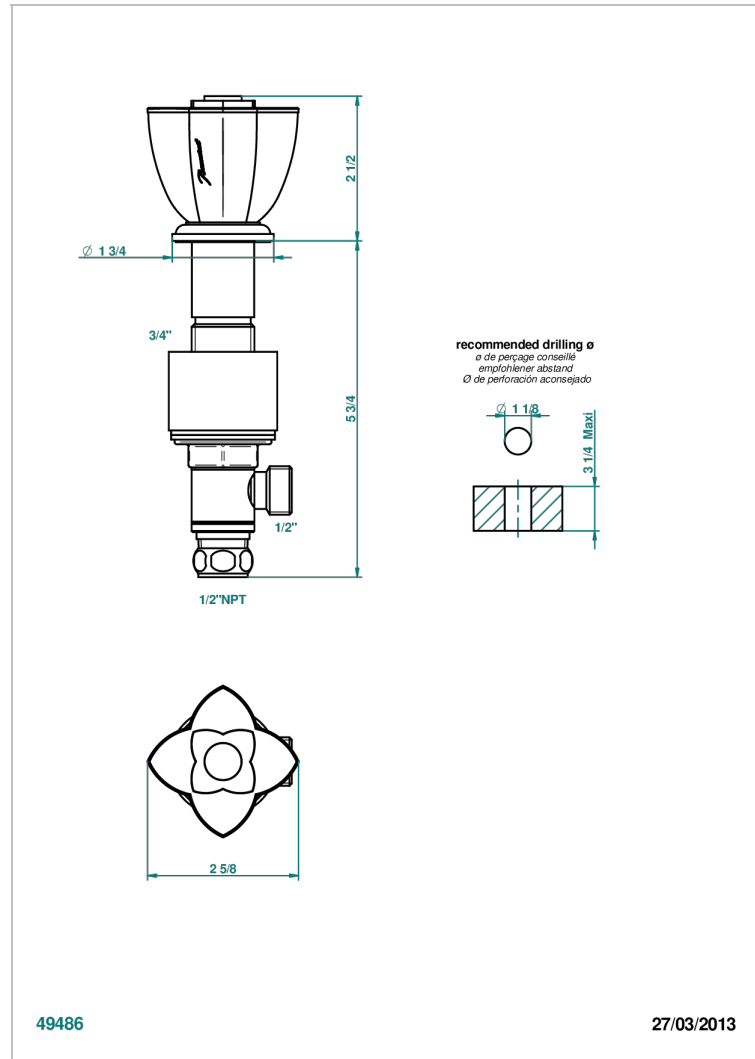

PETALE DE CRISTAL CLAIR LISERE DORE

U6E-35/US

Côté sur gorge 1/2", standard américain

THG[®]
PARIS

CARACTERÍSTICAS

- Pétale de Cristal clair liseré doré
- Côté sur gorge 1/2", standard américain

ACABADOS DISPONIBLES