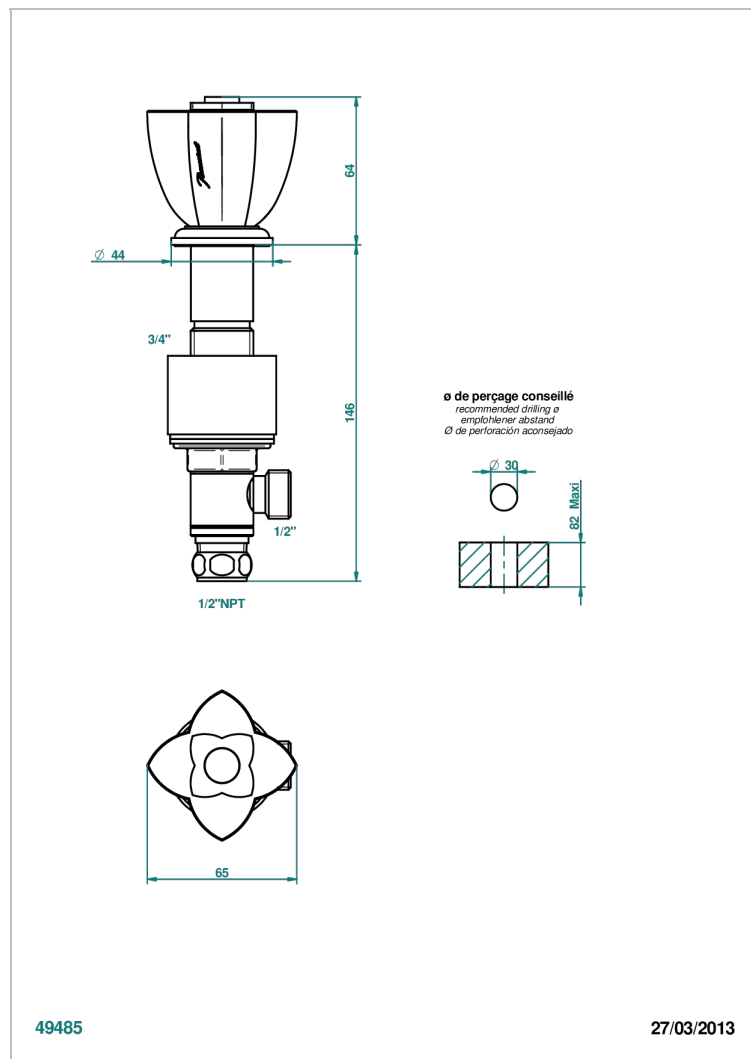

PETALE DE CRISTAL NOIR

U6D-35/US

Côté sur gorge 1/2", standard américain

THG[®]
PARIS

CARACTÉRISTIQUES

- Pétale de Cristal noir
- Côté sur gorge 1/2", standard américain

FINITIONS DISPONIBLES

Bronze clair - D01
Chromé - A02
Chromé / doré - G02
Chromé mat - C02
Doré brillant - F01
Doré mat - F07