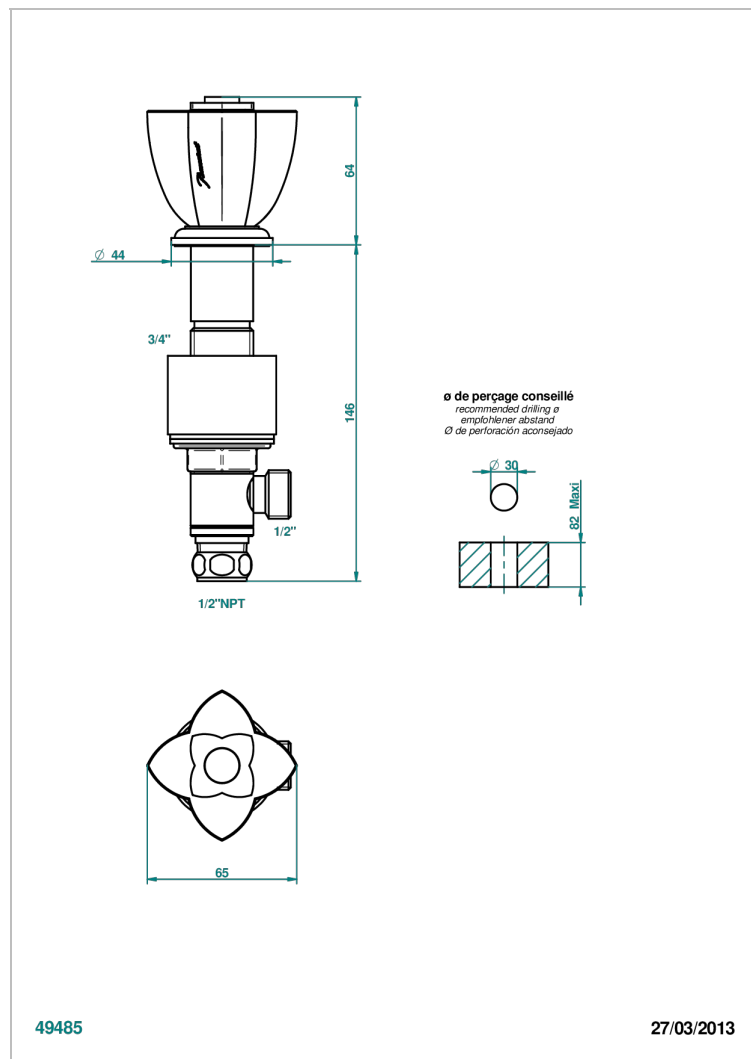

PETALE DE CRISTAL - CRISTAL NEGRO

U6D-35/US

Côté sur gorge 1/2", standard américain

THG[®]
PARIS

CARACTERÍSTICAS

- Pétale de Cristal - cristal negro
- Côté sur gorge 1/2", standard américain

ACABADOS DISPONIBLES