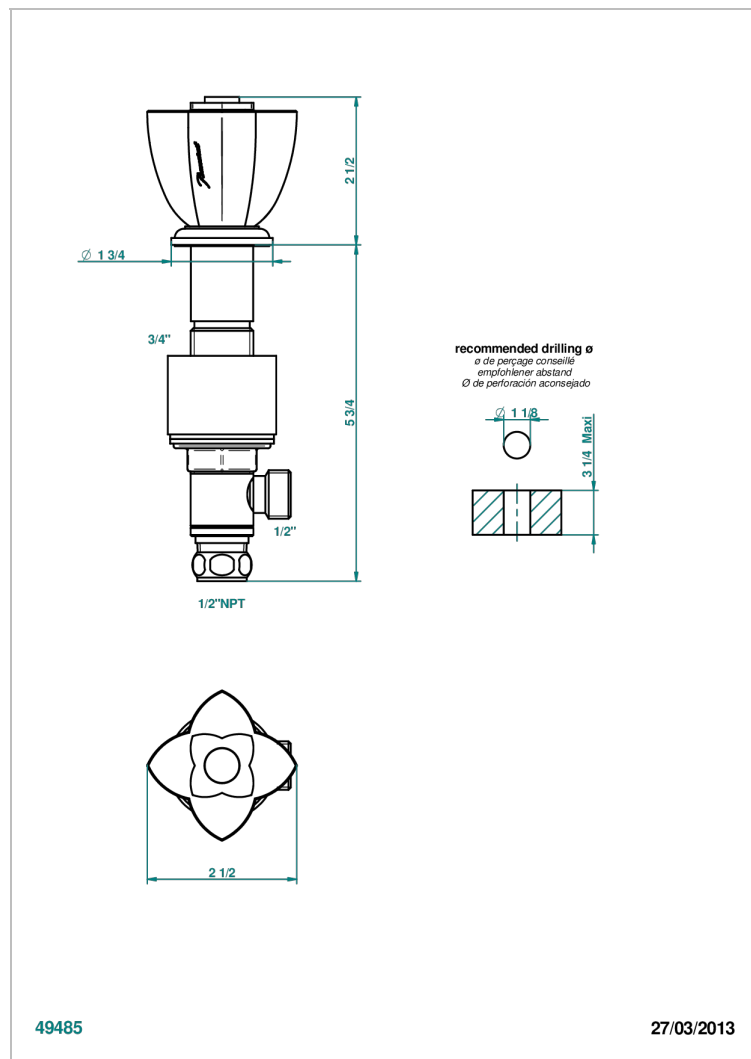

PETALE DE CRISTAL NOIR

U6D-35/US

Côté sur gorge 1/2", standard américain

THG[®]
PARIS

CARACTÉRISTIQUES

- Pétale de Cristal noir
- Côté sur gorge 1/2", standard américain

FINITIONS DISPONIBLES

Bronze clair - D01
Chromé - A02
Chromé / doré - G02
Chromé mat - C02
Doré brillant - F01
Doré mat - F07