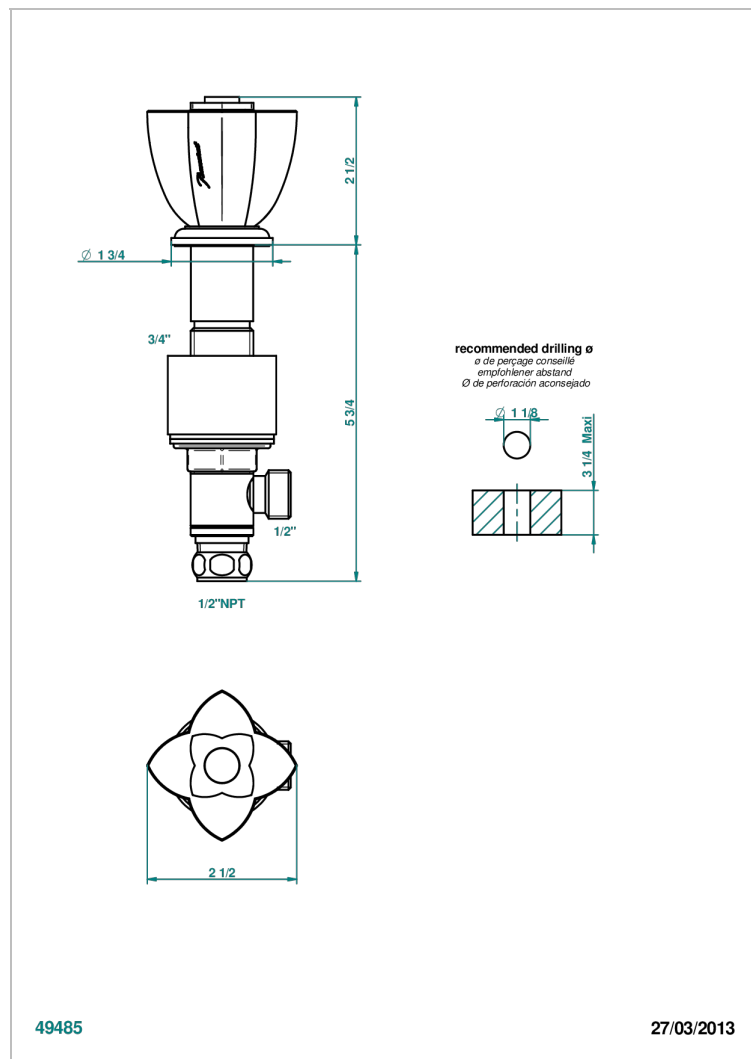

PETALE DE CRISTAL - CRISTAL NEGRO

U6D-35/US

Côté sur gorge 1/2", standard américain

THG[®]
PARIS

CARACTERÍSTICAS

- Pétale de Cristal - cristal negro
- Côté sur gorge 1/2", standard américain

ACABADOS DISPONIBLES