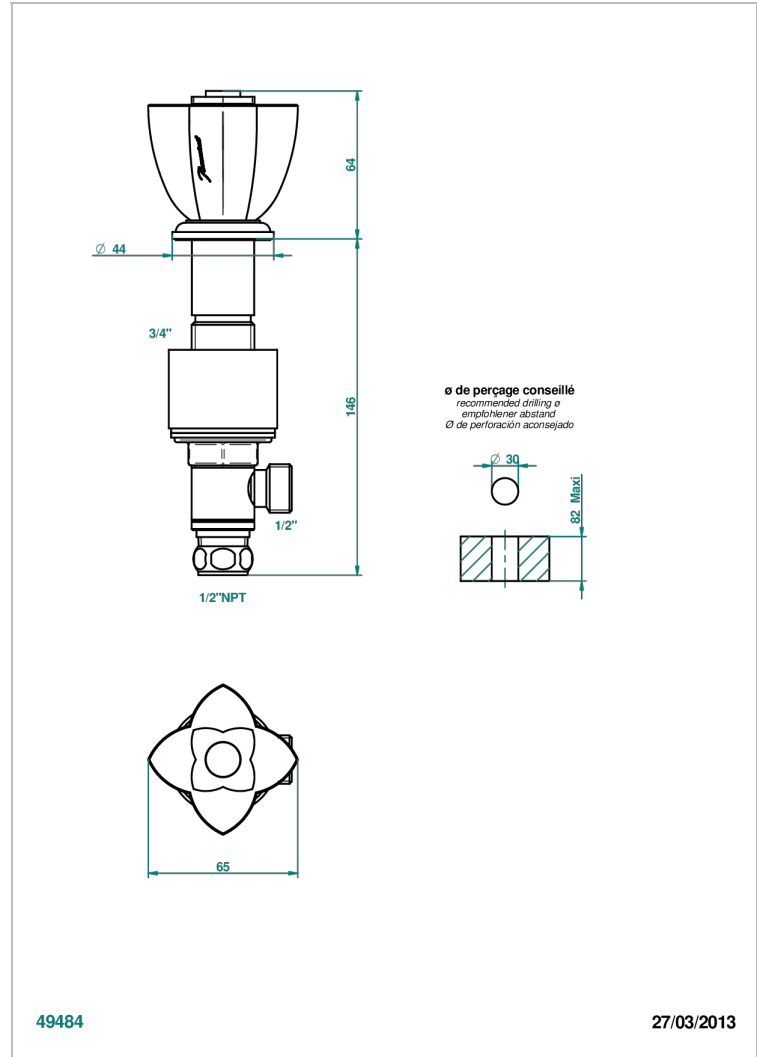

PETALE DE CRISTAL ROUGE

U6C-35/US

Côté sur gorge 1/2", standard américain

THG[®]
PARIS

CARACTÉRISTIQUES

- Pétale de Cristal rouge
- Côté sur gorge 1/2", standard américain

FINITIONS DISPONIBLES

Bronze clair - D01
Chromé - A02
Chromé / doré - G02
Chromé mat - C02
Doré brillant - F01
Doré mat - F07