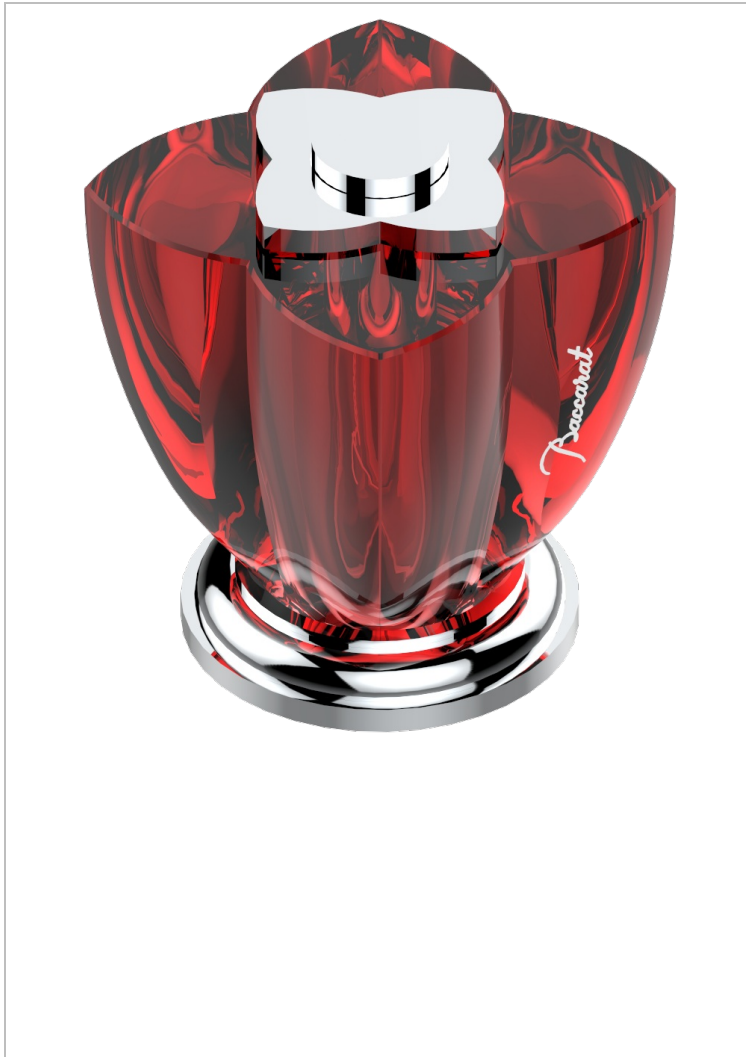

PETALE DE CRISTAL ROUGE

U6C-35/US

Côté sur gorge 1/2", standard américain

THG[®]
PARIS

CARACTÉRISTIQUES

- Pétale de Cristal rouge
- Côté sur gorge 1/2", standard américain

FINITIONS DISPONIBLES

Bronze clair - D01
Chromé - A02
Chromé / doré - G02
Chromé mat - C02
Doré brillant - F01
Doré mat - F07

Nickel brillant - B01
Nickel mat - C01
Noir mat céramique - D30
Or pâle - F30
Or pâle mat - F31
Pvd blush - H62

Pvd blush mat - H60
Pvd couleur bronze brown - F33
Pvd couleur bronze brown - mat - F34
Pvd couleur doré - H52
Pvd couleur doré mat - H53
Pvd couleur laiton - H49