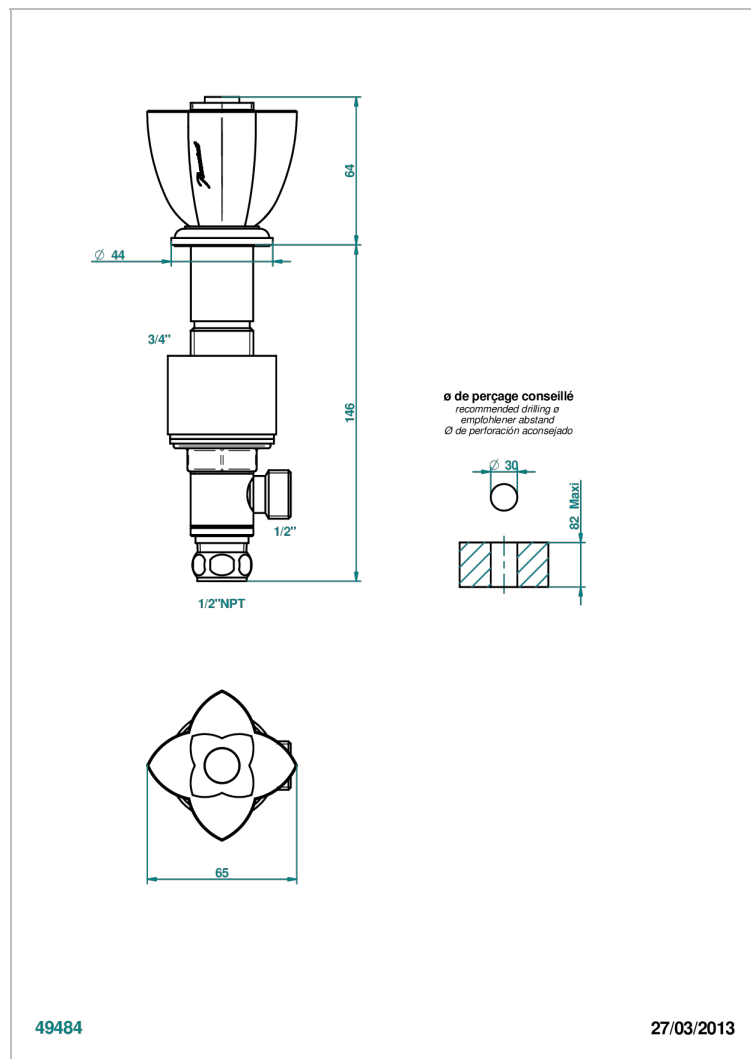

PETALE DE CRISTAL - CRISTAL ROJO

U6C-35/US

Côté sur gorge 1/2", standard américain

THG[®]
PARIS

CARACTERÍSTICAS

- Pétale de Cristal - cristal rojo
- Côté sur gorge 1/2", standard américain

ACABADOS DISPONIBLES