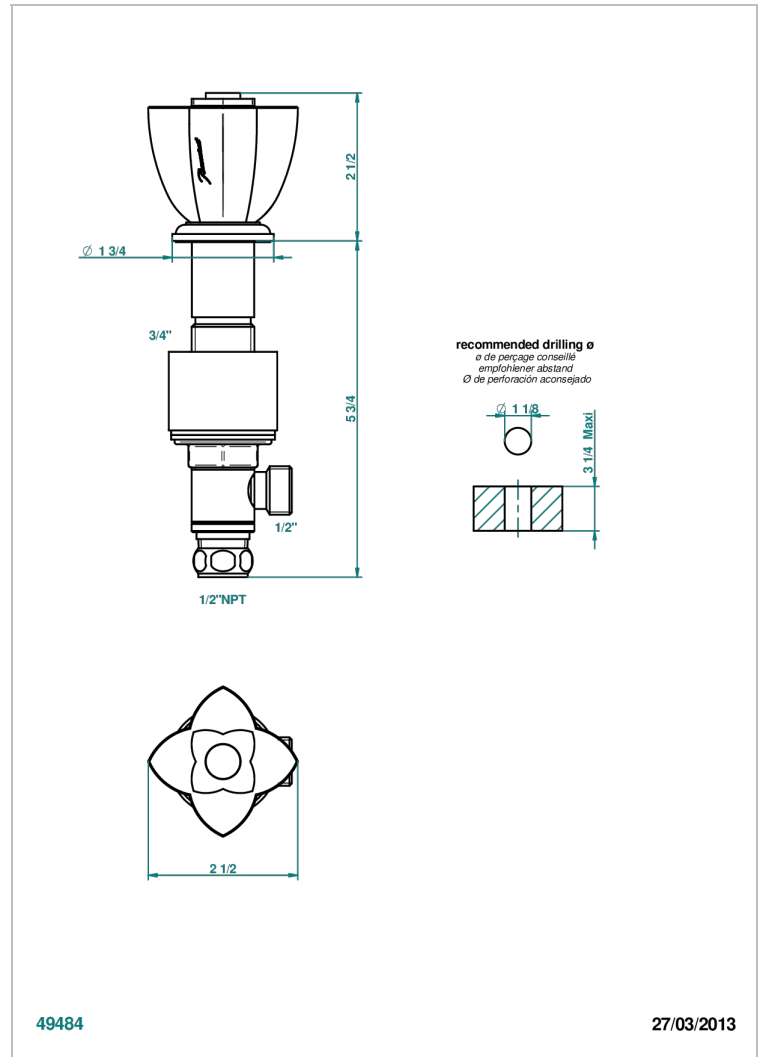

# PETALE DE CRISTAL ROUGE

U6C-35/US

Côté sur gorge 1/2", standard américain

THG<sup>®</sup>  
PARIS

## CARACTÉRISTIQUES

- Pétale de Cristal rouge
- Côté sur gorge 1/2", standard américain