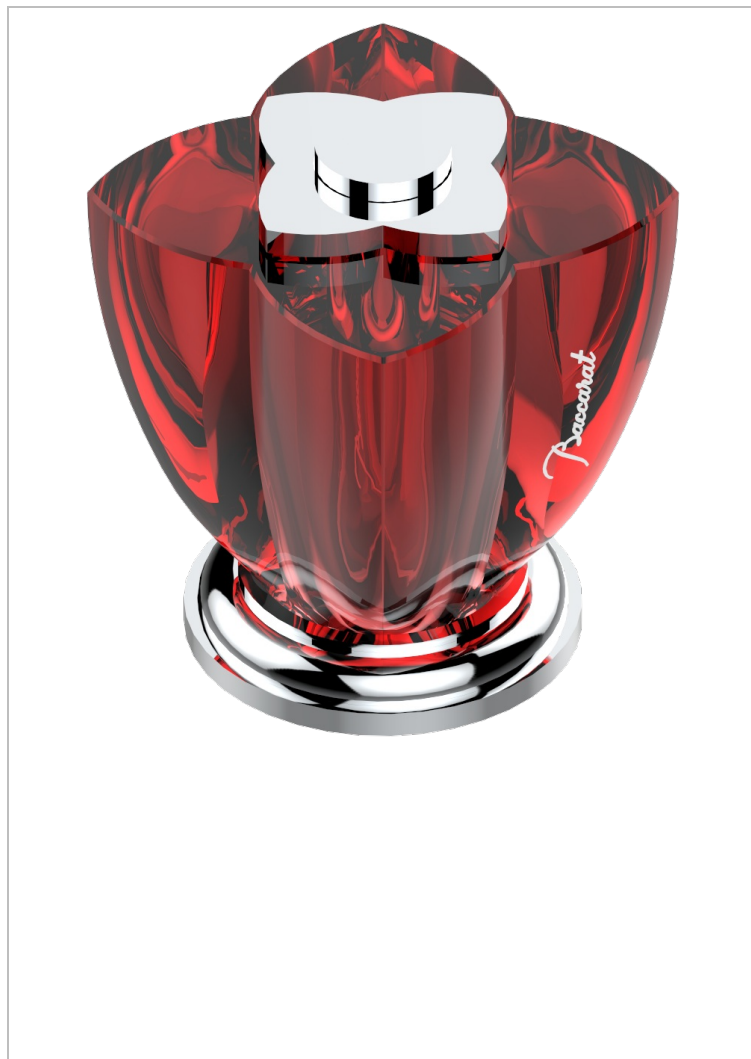

PETALE DE CRISTAL - CRISTAL ROJO

U6C-35/US

Côté sur gorge 1/2", standard américain

THG[®]
PARIS

CARACTERÍSTICAS

- Pétale de Cristal - cristal rojo
- Côté sur gorge 1/2", standard américain

ACABADOS DISPONIBLES

Bronce claro - D01
Cerámica negra mate - D30
Cobre viejo mate - H07
Cromo - A02
Cromo / dorado - G02
Cromo mate - C02

Dorado - F01
Dorado mate - F07
Dorado pálido - F30
Dorado pálido mate (sin barniz) - F31
Níquel - B01
Níquel mate - C01

Níquel viejo - H28
Pvd blush - H62
Pvd blush mate - H60
Pvd color latón - H49
Pvd color latón mate - H50
Pvd color níquel - H55

Pvd color níquel mate - H56
Pvd color oro - H52
Pvd color oro mate - H53
Pvd grafito - H64
Pvd grafito mate - H65
Pvd marrón bronce - F33