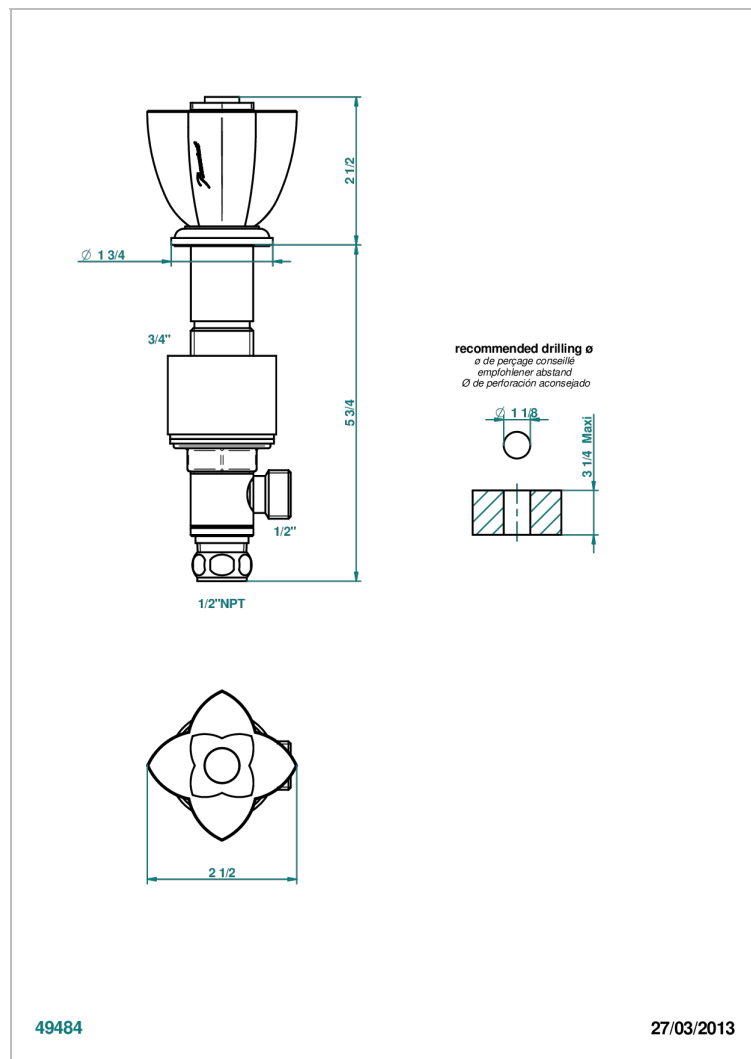

PETALE DE CRISTAL - CRISTAL ROJO

U6C-35/US

Côté sur gorge 1/2", standard américain

THG[®]
PARIS

CARACTERÍSTICAS

- Pétale de Cristal - cristal rojo
- Côté sur gorge 1/2", standard américain

ACABADOS DISPONIBLES