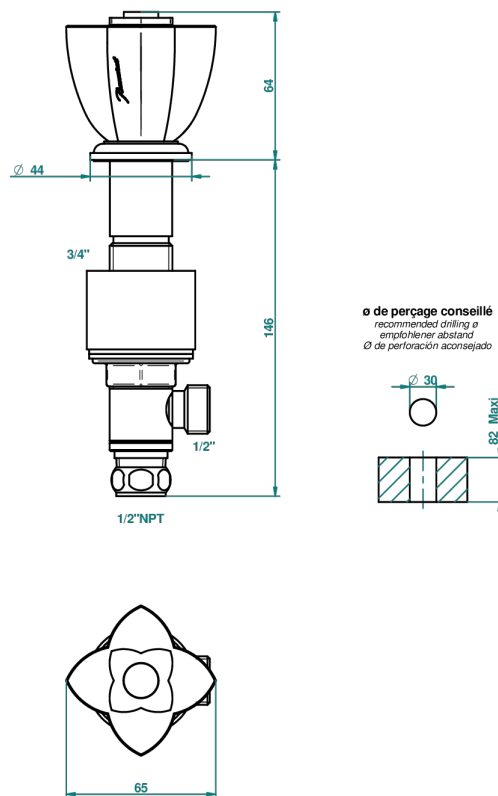

PETALE DE CRISTAL BLEU

U6B-35/US

Côté sur gorge 1/2", standard américain

THG[®]
PARIS

49482

27/03/2013

CARACTÉRISTIQUES

- Pétale de Cristal bleu
- Côté sur gorge 1/2", standard américain