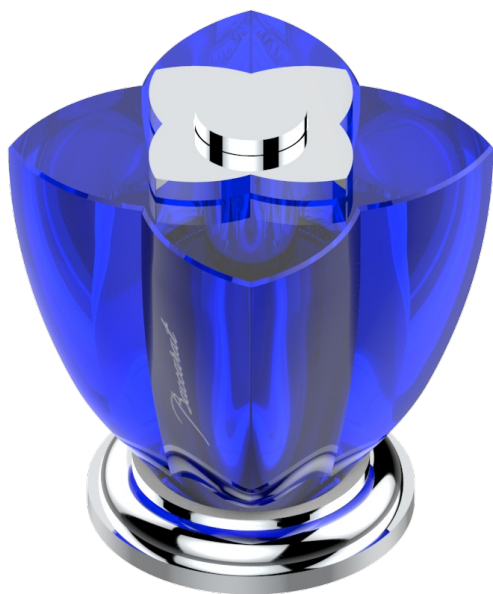

PETALE DE CRISTAL BLEU

U6B-35/US

Côté sur gorge 1/2", standard américain

THG[®]
PARIS

49482

27/03/2013

CARACTÉRISTIQUES

- Pétale de Cristal bleu
- Côté sur gorge 1/2", standard américain

FINITIONS DISPONIBLES

Bronze clair - D01
Chromé - A02
Chromé / doré - G02
Chromé mat - C02
Doré brillant - F01
Doré mat - F07

Nickel brillant - B01
Nickel mat - C01
Noir mat céramique - D30
Or pâle - F30
Or pâle mat - F31
Pvd blush - H62

Pvd blush mat - H60
Pvd couleur bronze brown - F33
Pvd couleur bronze brown - mat - F34
Pvd couleur doré - H52
Pvd couleur doré mat - H53
Pvd couleur laiton - H49

Pvd couleur laiton mat - H50
Pvd couleur nickel - H55
Pvd couleur nickel mat - H56
Pvd graphite - H64
Pvd graphite mat - H65
Pvd umber - H66