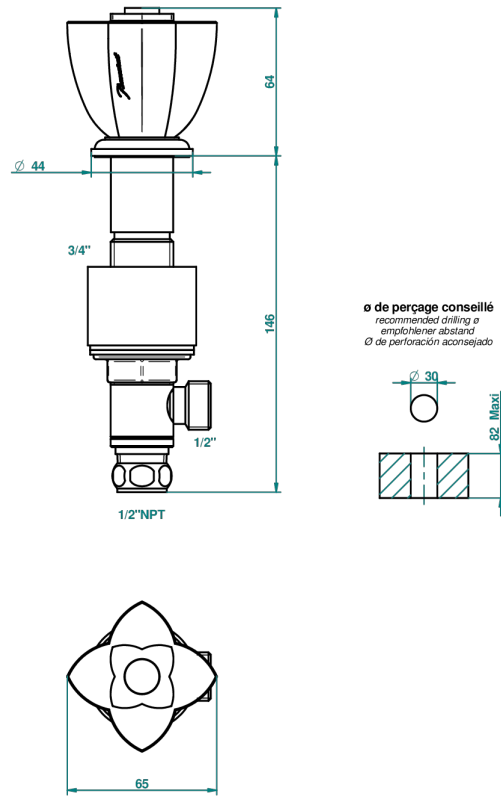

# PETALE DE CRISTAL - AZUL CRISTAL

U6B-35/US

Côté sur gorge 1/2", standard américain

THG<sup>®</sup>  
PARIS

49482

27/03/2013

## CARACTERÍSTICAS

- Pétale de Cristal - azul cristal
- Côté sur gorge 1/2", standard américain