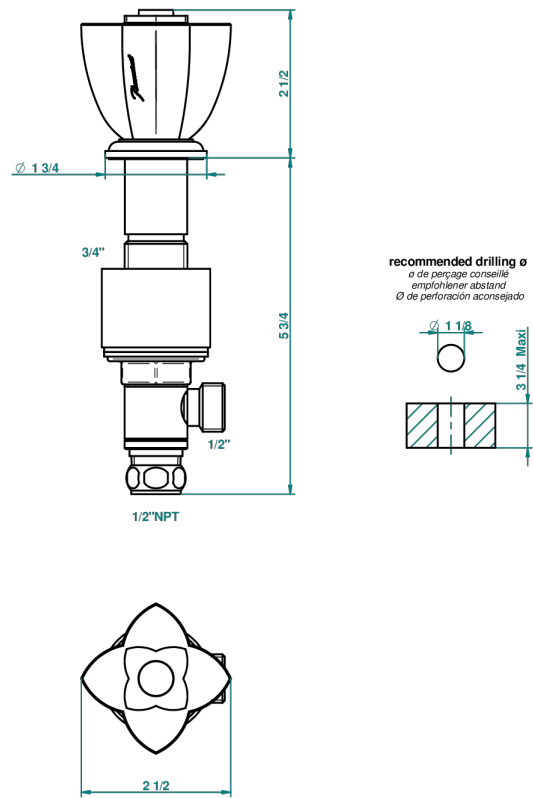

PETALE DE CRISTAL BLEU

U6B-35/US

Côté sur gorge 1/2", standard américain

THG[®]
PARIS

49482

27/03/2013

CARACTÉRISTIQUES

- Pétale de Cristal bleu
- Côté sur gorge 1/2", standard américain