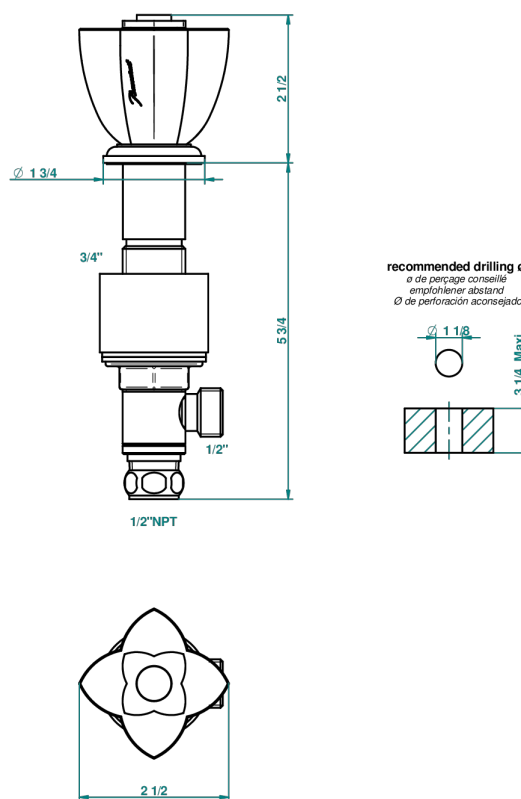

PETALE DE CRISTAL - AZUL CRISTAL

U6B-35/US

Côté sur gorge 1/2", standard américain

THG[®]
PARIS

49482

27/03/2013

CARACTERÍSTICAS

- Pétale de Cristal - azul cristal
- Côté sur gorge 1/2", standard américain