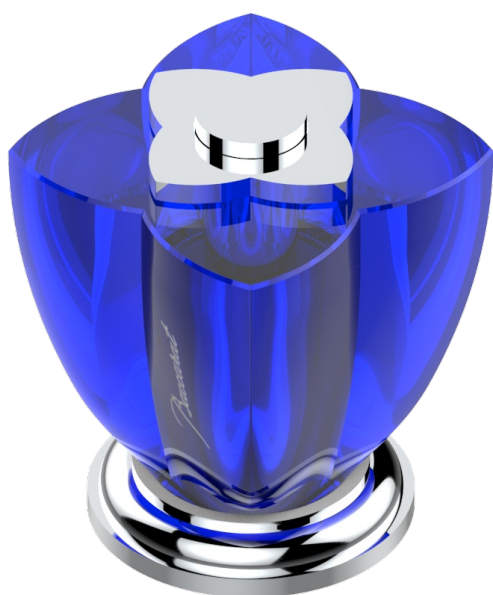

PETALE DE CRISTAL - AZUL CRISTAL

U6B-35/US

Côté sur gorge 1/2", standard américain

THG[®]
PARIS

49482

27/03/2013

CARACTERÍSTICAS

- Pétale de Cristal - azul cristal
- Côté sur gorge 1/2", standard américain

ACABADOS DISPONIBLES

Bronce claro - D01
Cerámica negra mate - D30
Cobre viejo mate - H07
Cromo - A02
Cromo / dorado - G02
Cromo mate - C02

Dorado - F01
Dorado mate - F07
Dorado pálido - F30
Dorado pálido mate (sin barniz) - F31
Níquel - B01
Níquel mate - C01

Níquel viejo - H28
Pvd blush - H62
Pvd blush mate - H60
Pvd color latón - H49
Pvd color latón mate - H50
Pvd color níquel - H55

Pvd color níquel mate - H56
Pvd color oro - H52
Pvd color oro mate - H53
Pvd grafito - H64
Pvd grafito mate - H65
Pvd marrón bronce - F33