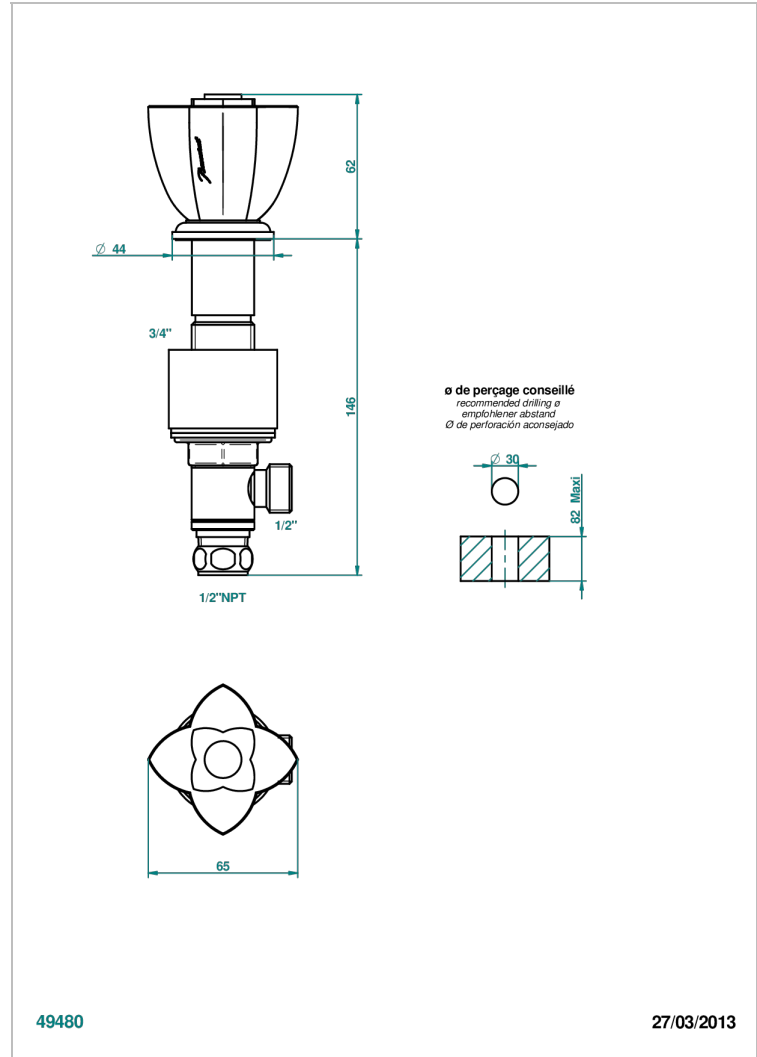

PETALE DE CRISTAL CLAIR

U6A-35/US

Côté sur gorge 1/2", standard américain

THG[®]
PARIS

49480

27/03/2013

CARACTÉRISTIQUES

- Pétale de Cristal clair
- Côté sur gorge 1/2", standard américain